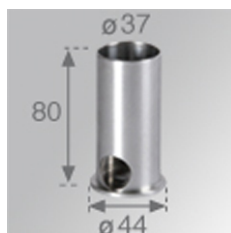

XTREMA

X4BO36B XTREMA 40 ACC.REC BOX

**Descripción:**

Accesorio para luminaria empotrable de exterior modelo XTREMA 40 ACC. REC BOX de la marca LAMP. Tipo caja de empotramiento. Fabricada en acero inoxidable.

Acabado: Acero inoxidable AISI 303**Peso:** 70 g**IEE :****Instalación:****Lámpara:****Tipología:****IRC :****Características eléctricas:****Características técnicas:****Certificados de Calidad:****Datos fotométricos:****UGR:**