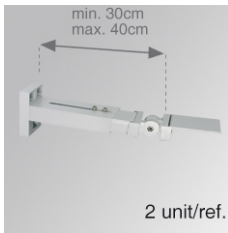

ACCESORIOS

WAAR380G

ACC. ADJ WALL ARM 380 GR.

Descripción:

Accesorio para luminaria modelo ACC. ADJ WALL ARM 380 GR. de la marca LAMP. Tipo soporte a pared orientable y extensible de 30 a 40 cm, laqueado en color gris.