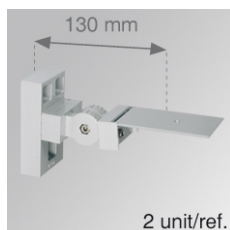

**WAAR120G**

**ACC. ADJ WALL ARM 120 GR.**

**Description:**

Accessoire pour luminaire modèle ACC. ADJ WALL ARM 120 GR. de la marque LAMP. Type support mural direct orientable à 90°, laqué en gris.

**Finition:** Gris texturé