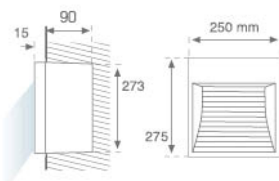

UR12510830NG

URBAN 65 LED ASYM WW GR.

Descripción:

Bañador de exterior empotrado a pared modelo URBAN 65 LED ASYM WW GR. de la marca LAMP. Fabricado en inyección de aluminio pintado en color gris texturizado con cristal templado. Con caja de empotramiento incluida. Modelo para LED MID-POWER con temperatura de color blanco cálido y equipo electrónico incorporado. Con un grado de protección IP65, IK08. Clase de aislamiento I.

Acabado: Gris satinado**Peso:** 3.150 g**Instalación:** Empotrado de pared**CARACTERÍSTICAS TÉCNICAS:**

Flujo de salida:	323 lm	K:	3000
Plum:	8,2W	IRC:	80
Eficacia:	39,4 lm/w	MacAdam:	3
Fuente de Luz:	MID POWER PHILIPS	Alimentación:	220-240V 50/60Hz
Horas de vida led:	50.000 L80 B10	Equipo:	Electrónico
Pled:	7W		

Tolerancia del flujo de salida +/- 10%

DATOS FOTOMÉTRICOS :

9841093
 $\eta = 100\%$
 $I_{max} = 983 \text{ cd/klm}$
UTE: 0,87E + 0,13T
CIE: 43 77 92 87 100