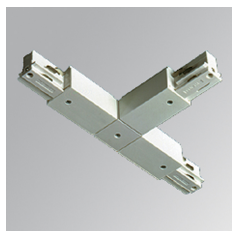

TKATRIDNW

TRACK ACC. INT RIGHT T JOINT WH.

Descripción:

Accesorio para carril modelo TRACK ACC. INT RIGHT T JOINT WH. de la marca LAMP. Tipo unión T derecha interior en color blanco.

Acabado: Blanco brillo RAL 9010

Peso: 150 g

ACCESORIOS :

Montaje

Cód. producto:

TKACTC

Descripción:

TRACK ACC. CUT TOOL COPPER