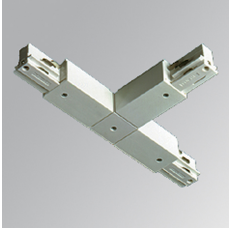

#### TRACK ACC. INT RIGHT T JOINT GR.

**Descripción:**

Accesorio para carril modelo TRACK ACC. INT RIGHT T JOINT GR. de la marca LAMP. Tipo unión T derecha interior en color gris.

**Acabado:** Gris mate RAL 7040