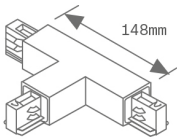

#### TRACK ACC. INT RIGHT T JOINT GR.

**Descripción:**

Accesorio para carril modelo TRACK ACC. INT RIGHT T JOINT GR. de la marca LAMP. Tipo unión T derecha interior en color gris.

**Acabado:** Gris mate RAL 7040

**Peso:** 150 g

**Instalación:**

**CARACTERÍSTICAS TÉCNICAS:**

**Opciones Personalizables:**

**DATOS FOTOMÉTRICOS :**