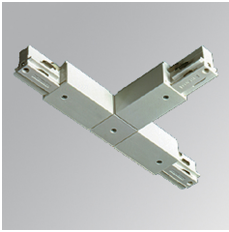

#### TRACK ACC. INT RIGHT T JOINT GR.

---

**Descripción:**

Accesorio para carril modelo TRACK ACC. INT RIGHT T JOINT GR. de la marca LAMP. Tipo unión T derecha interior en color gris.

**Acabado:** Gris mate RAL 7040