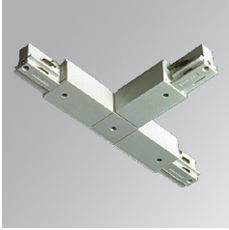

CARRIL

TKATRIDNB

TRACK ACC. INT RIGHT T JOINT BK.

Descripción:

Accesorio para carril modelo TRACK ACC. INT RIGHT T JOINT BK. de la marca LAMP. Tipo unión T derecha interior en color negro.

Acabado: Negro mate RAL 9005

Peso: 150 g

ACCESORIOS :

Montaje

Cód. producto:

TKACTC

Descripción:

TRACK ACC. CUT TOOL COPPER