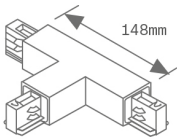

CARRIL

TKATRIDNB

TRACK ACC. INT RIGHT T JOINT BK.

Descripción:

Accesorio para carril modelo TRACK ACC. INT RIGHT T JOINT BK. de la marca LAMP. Tipo unión T derecha interior en color negro.

Acabado: Negro mate RAL 9005

Peso: 150 g

ACCESORIOS :

Montaje

Cód. producto:

TKACTC

Descripción:

TRACK ACC. CUT TOOL COPPER