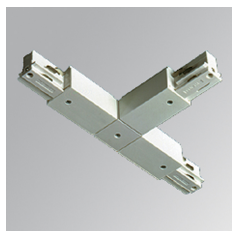

TKATLODNG

TRACK ACC. EXT LEFT T JOINT GR.

Descripción:

Accesorio para carril modelo TRACK ACC. EXT LEFT T JOINT GR. de la marca LAMP. Tipo unión T izquierda exterior en color gris.

Acabado: Gris mate RAL 7040

Peso: 150 g

ACCESORIOS :

Montaje

Cód. producto:

TKACTC

Descripción:

TRACK ACC. CUT TOOL COPPER