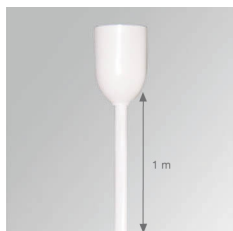

RAIL

TKARI1000W

BORRAR

Description:

Poids: 240 g

Installation:

SPÉCIFICATIONS TECHNIQUES:

OPTIONS PERSONNALISABLES:

DONNÉES PHOTOMÉTRIQUES :