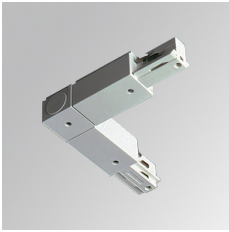

### TRACK ACC EXT 90° CORNER DALI/ONOFF WH

---

**Descripción:**

Accesorio para carril modelo TRACK ACC EXT 90° CORNER DALI/ONOFF WH. de la marca LAMP. Tipo unión codo 90° exterior en color blanco. Para circuito regulable.

**Acabado:** Blanco brillo RAL 9010

---

---

**ACCESORIOS :**

**Montaje**

**Cód. producto:**

TKACTC

**Descripción:**