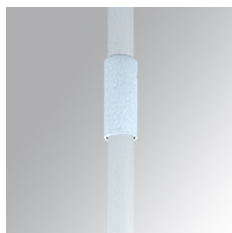

SURGJO41W

ACC. RIGID SUSP FIXING JOINT WH.

Description:

Accessoire pour luminaires suspendus modèle ACC. RIGID SUSP FIXING JOINT WH. de la marque LAMP. Type union intermédiaire pour suspension rigide de couleur blanc.

Poids: 20 g