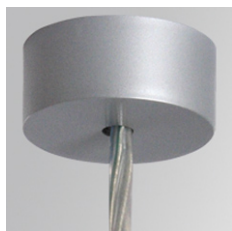

ACCESORIOSSUCA4000NG **ACC. ELEC 3P SUSP GR.****Descripción:**

Accesorio para luminarias suspendidas modelo ACC. ELEC 3P SUSP GR. de la marca LAMP. Tipo alimentación con florón decorativo en color gris y cable eléctrico (3x1,5mm) de 4000mm de largo.

Acabado: Gris metalizado brillante RAL 9006**Dimensiones:** Ø 84 mm x 37 mm **Peso:** 504 g**IEE :****Instalación:****Lámpara:****Tipología:****Características eléctricas:****Características técnicas:****Certificados de Calidad:****Datos fotométricos:**