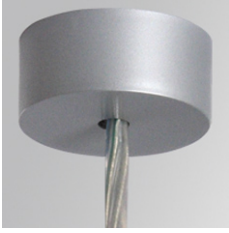

SUCA4000NG

ACC. ELEC 3P SUSP GR.

Descripción:

Accesorio para luminarias suspendidas modelo ACC. ELEC 3P SUSP GR. de la marca LAMP. Tipo alimentación con florón decorativo en color gris y cable eléctrico (3x1,5mm) de 4000mm de largo.

Acabado: Gris metalizado brillante RAL 9006

Dimensiones: Ø 84 mm x 37 mm **Peso:** 504 g