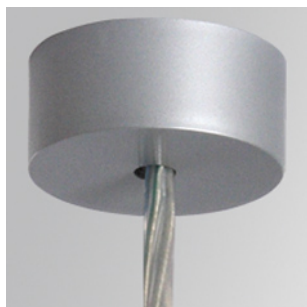

SUCA4000DG

---

**ACC. ELEC 5P SUSP GR.**

**Description:**

Accessoire pour luminaires suspendus modèle ACC. ELEC 5P SUSP GR. de la marque LAMP. Type alimentation avec fleuron décorative de couleur gris et câble électrique (5x1,5 mm) de 4000mm de longueur. Pour équipement réglable.

**Finition:** Brillant gris métallisé RAL 9006

**Dimensions:** Ø 84 mm x 37 mm      **Poids:** 720 g

---