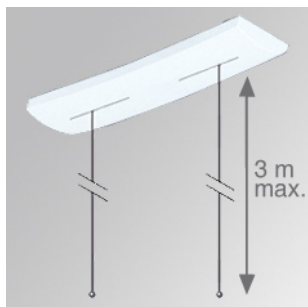

SU2W3000NW

ACC. DB STEEL CABLE WH.

Description:

Accessoire pour luminaires suspendus modèle ACC. DB STEEL CABLE WH. de la marque LAMP. Type suspension avec double câble en acier jusqu'à 3000mm de long et fleuron de couleur blanc.

Finition: Blanc mat RAL 9010

Poids: 212 g