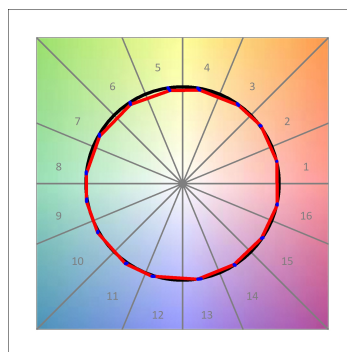

PHOTOMETRIC DATA :