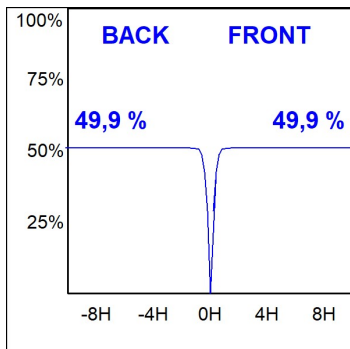

**Finition:** Blanc texturé RAL 9010

**Poids:** 800 g

**Installation:** Suspendu

**SPÉCIFICATIONS TECHNIQUES:**

|                          |                          |                      |                  |
|--------------------------|--------------------------|----------------------|------------------|
| <b>Flux lumineux:</b>    | 1.334 lm                 | <b>°K :</b>          | 3000             |
| <b>Plum:</b>             | 13,9W                    | <b>IRC :</b>         | 90               |
| <b>Efficacité:</b>       | 99 lm/w                  | <b>R9 :</b>          | 60               |
| <b>UGR:</b>              | <19                      | <b>MacAdam:</b>      | 3                |
| <b>Type:</b>             | COB                      | <b>Alimentation:</b> | 220-240V 50/60Hz |
| <b>Durée de vie LED:</b> | 50.000 L90 B10 (Ta=25°C) | <b>Équipement:</b>   | Réglable DALI    |
| <b>Puissance:</b>        | 12.2W                    |                      |                  |

*Tolérance de flux lumineux +/- 10%*

**OPTIONS PERSONNALISABLES:**

ST18SSLOMF930DOPW

STORMBELL 80 DECO SU SF 1500 WW MF D O/W

**DONNÉES PHOTOMÉTRIQUES :**

ST18SSLOMF930DOPW  
 $\eta = 100\%$   
 $I_{max} = 3441 \text{ cd/klm}$   
 UTE:  
 CIE: 100 100 100 100 100