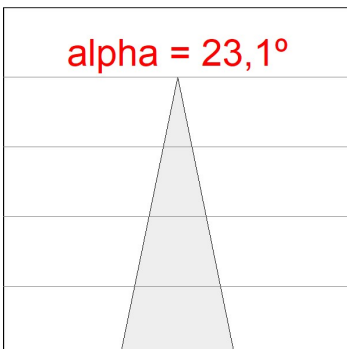

*Tolérance de flux lumineux +/- 10%*

**OPTIONS PERSONNALISABLES:**

ST18SSLOMF930DOPW

STORMBELL 80 DECO SU SF 1500 WW MF D O/W

**DONNÉES PHOTOMÉTRIQUES :**

ST18SSLOMF930DOPW  
 $\eta = 100\%$   
 $I_{max} = 3441 \text{ cd/klm}$   
 UTE:  
 CIE: 100 100 100 100 100