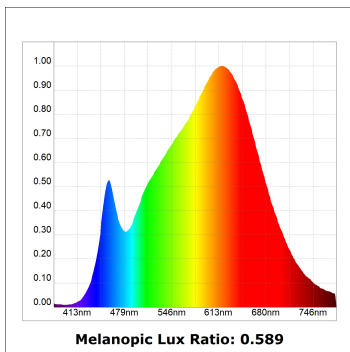

**Finition:** Blanc texturé RAL 9010

**Poids:** 800 g

**Installation:** Suspendu

**SPÉCIFICATIONS TECHNIQUES:**

|                          |                          |                      |                  |
|--------------------------|--------------------------|----------------------|------------------|
| <b>Flux lumineux:</b>    | 1.334 lm                 | <b>°K :</b>          | 3000             |
| <b>Plum:</b>             | 13,9W                    | <b>IRC :</b>         | 90               |
| <b>Efficacité:</b>       | 99 lm/w                  | <b>R9 :</b>          | 60               |
| <b>UGR:</b>              | <19                      | <b>MacAdam:</b>      | 3                |
| <b>Type:</b>             | COB                      | <b>Alimentation:</b> | 220-240V 50/60Hz |
| <b>Durée de vie LED:</b> | 50.000 L90 B10 (Ta=25°C) | <b>Équipement:</b>   | Réglable DALI    |
| <b>Puissance:</b>        | 12.2W                    |                      |                  |

*Tolérance de flux lumineux +/- 10%*

**OPTIONS PERSONNALISABLES:**

ST18SSLOMF930DOPW

STORMBELL 80 DECO SU SF 1500 WW MF D O/W

**DONNÉES PHOTOMÉTRIQUES :**

ST18SSLOMF930DOPW  
 $\eta = 100\%$   
 $I_{max} = 3441 \text{ cd/klm}$   
 UTE:  
 CIE: 100 100 100 100 100