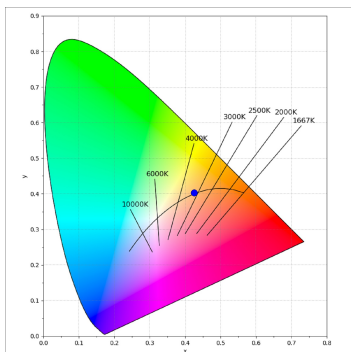

*Tolérance de flux lumineux +/- 10%*

**OPTIONS PERSONNALISABLES:**

ST18SSLOMF930DOPW

STORMBELL 80 DECO SU SF 1500 WW MF D O/W

**DONNÉES PHOTOMÉTRIQUES :**

ST18SSLOMF930DOPW  
 $\eta = 100\%$   
 $I_{max} = 3441 \text{ cd/klm}$   
 UTE:  
 CIE: 100 100 100 100 100