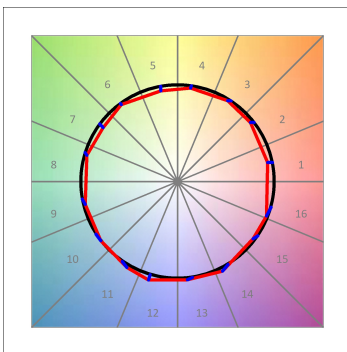

**Finition:** Blanc texturé RAL 9010

**Poids:** 800 g

**Installation:** Suspendu

**SPÉCIFICATIONS TECHNIQUES:**

|                          |                          |                      |                  |
|--------------------------|--------------------------|----------------------|------------------|
| <b>Flux lumineux:</b>    | 1.334 lm                 | <b>°K :</b>          | 3000             |
| <b>Plum:</b>             | 13,9W                    | <b>IRC :</b>         | 90               |
| <b>Efficacité:</b>       | 99 lm/w                  | <b>R9 :</b>          | 60               |
| <b>UGR:</b>              | <19                      | <b>MacAdam:</b>      | 3                |
| <b>Type:</b>             | COB                      | <b>Alimentation:</b> | 220-240V 50/60Hz |
| <b>Durée de vie LED:</b> | 50.000 L90 B10 (Ta=25°C) | <b>Équipement:</b>   | Réglable DALI    |
| <b>Puissance:</b>        | 12.2W                    |                      |                  |

*Tolérance de flux lumineux +/- 10%*

**OPTIONS PERSONNALISABLES:**

ST18SSLOMF930DOPW

STORMBELL 80 DECO SU SF 1500 WW MF D O/W

**DONNÉES PHOTOMÉTRIQUES :**

ST18SSLOMF930DOPW  
 $\eta = 100\%$   
 $I_{max} = 3441 \text{ cd/klm}$   
 UTE:  
 CIE: 100 100 100 100 100