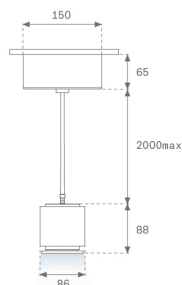

## STORMBELL 80 DECO SU SF 1500 WW MF D O/W

**Description:**

Downlight suspendu modèle STORMBELL 80 DECO SU SF 1500 WW MFL DA OP/WH de la marque LAMP. Corps fabriqué en aluminium injecté blanc brillant/noir/Matière. Avec anneau polycarbonate noir ou opal, pour effet d'éclairage décoratif et possibilité de filtre de couleur accessoire, selon modèle. LED COB température de couleur blanc 3000K avec CRI90. Réflecteur aluminium MEDIUM FLOOD, UGR<19. Luminaires avec patère et équipement DALI électronique inclus, Classe I. Durée de vie: 50000 L90 B10. Compatible avec 4 modèles différents de hottes (accessoires) qui complètent le luminaire.

**Finition:** Blanc texturé RAL 9010

**Poids:** 800 g

**Installation:** Suspendu

**SPÉCIFICATIONS TECHNIQUES:**

|                          |                          |                      |                  |
|--------------------------|--------------------------|----------------------|------------------|
| <b>Flux lumineux:</b>    | 1.334 lm                 | <b>°K :</b>          | 3000             |
| <b>Plum:</b>             | 13,9W                    | <b>IRC :</b>         | 90               |
| <b>Efficacité:</b>       | 99 lm/w                  | <b>R9 :</b>          | 60               |
| <b>UGR:</b>              | <19                      | <b>MacAdam:</b>      | 3                |
| <b>Type:</b>             | COB                      | <b>Alimentation:</b> | 220-240V 50/60Hz |
| <b>Durée de vie LED:</b> | 50.000 L90 B10 (Ta=25°C) | <b>Équipement:</b>   | Réglable DALI    |
| <b>Puissance:</b>        | 12.2W                    |                      |                  |

**Description:**

ACC. BELL STORMBELL 80 Ø227x89 MA

**Code produit:**

S8BE227W

**Description:**

ACC. BELL STORMBELL 80 Ø227x89 WH

**Code produit:**

S8BE363B