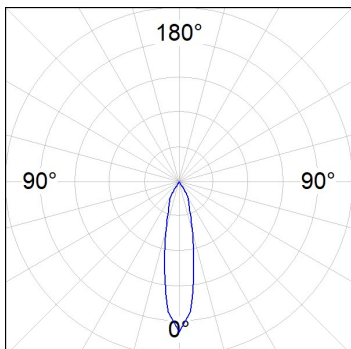

*Tolérance de flux lumineux +/- 10%*

**OPTIONS PERSONNALISABLES:**

ST18SSLOMF930DOPW

STORMBELL 80 DECO SU SF 1500 WW MF D O/W

**DONNÉES PHOTOMÉTRIQUES :**

ST18SSLOMF930DOPW  
 $\eta = 100\%$   
 $I_{max} = 3441 \text{ cd/klm}$   
 UTE:  
 CIE: 100 100 100 100 100