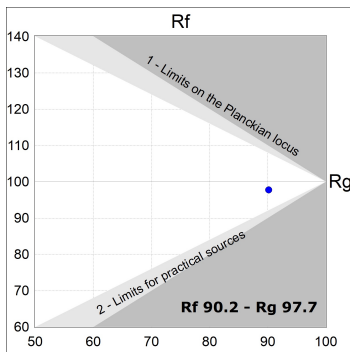

*Tolérance de flux lumineux +/- 10%*

**OPTIONS PERSONNALISABLES:**

ST18SSLOMF930DOPW

STORMBELL 80 DECO SU SF 1500 WW MF D O/W

**DONNÉES PHOTOMÉTRIQUES :**

ST18SSLOMF930DOPW  
 $\eta = 100\%$   
 $I_{max} = 3441 \text{ cd/klm}$   
 UTE:  
 CIE: 100 100 100 100 100