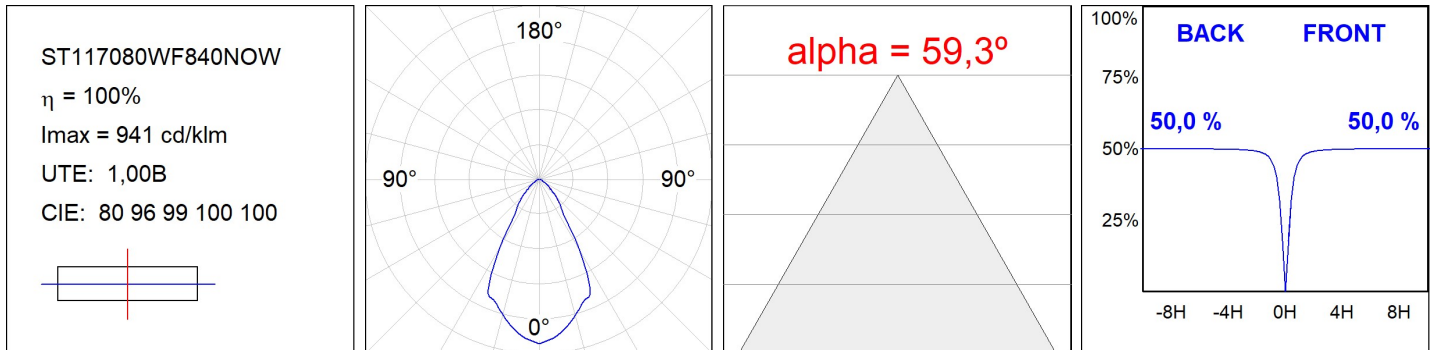

DONNÉES PHOTOMÉTRIQUES :