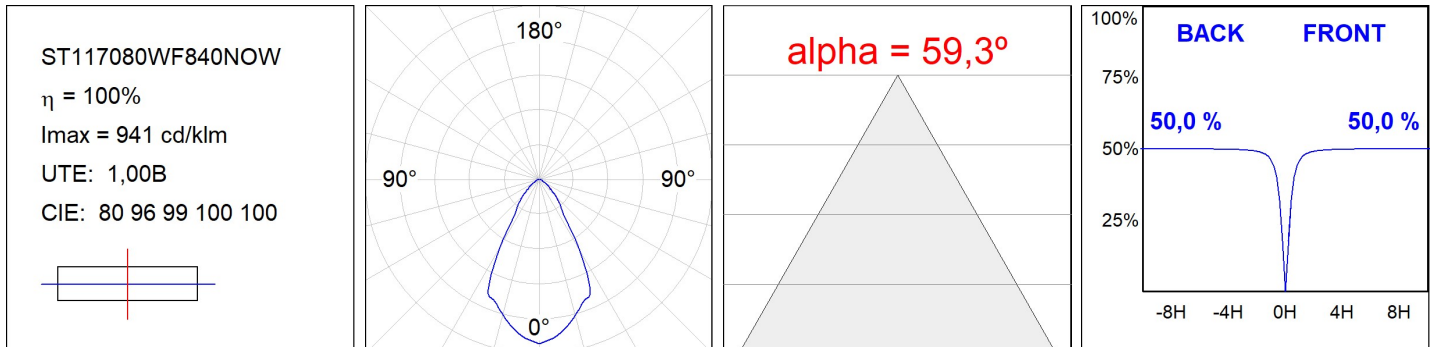

## STORBELL DECO 8000 NW WFL WH

**Descripción:**

Downlight para suspender STORBELL DECO 8000 NW WFL de la marca LAMP. Cuerpo fabricado en extrusión e inyección de aluminio. Modelo para COB con reflector de aluminio wide flood, con temperatura de color 4000K y CRI80. Equipo electrónico DALI incorporado. Con un grado de protección IP20. Clase de aislamiento I. Seguridad fotobiológica grupo 0. Horas de vida: 50.000 L80 B10. Acabados disponibles: Blanco y negro.

**Acabado:** Blanco brillo RAL 9010

**Peso:** 4.504 g

**Instalación:** Suspendido

**CARACTERÍSTICAS TÉCNICAS:**

<b>Flujo de salida:</b>	6.524 lm	<b>K:</b>	4000
<b>Plum:</b>	68W	<b>IRC:</b>	80
<b>Eficacia:</b>	95,9 lm/w	<b>MacAdam:</b>	2
<b>Fuente de Luz:</b>	COB	<b>Alimentación:</b>	220-240V 50/60Hz
<b>Horas de vida led:</b>	50.000 L90 B10 (Ta=25°C)	<b>Equipo:</b>	Electrónico
<b>Pled:</b>	60W		

*Tolerancia del flujo de salida +/- 10%*

**Opciones Personalizables:**

**DATOS FOTOMÉTRICOS :**

**ACCESORIOS :**

**Óptico**

**Cód. producto:**

ST102OP

**Descripción:**