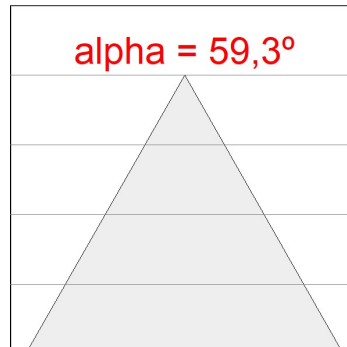

Tolérance de flux lumineux +/- 10%

OPTIONS PERSONNALISABLES:

DONNÉES PHOTOMÉTRIQUES :

ST117080WF840NOB
 $\eta = 100\%$
 $I_{max} = 941 \text{ cd/klm}$
UTE: 1,00B
CIE: 80 96 99 100 100

ACCESSOIRES :

Optique