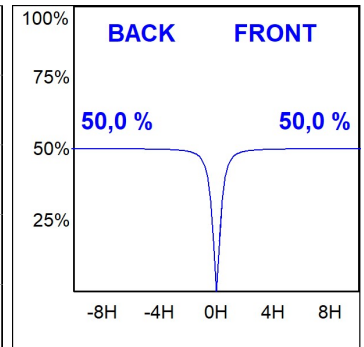

Finition: Noir brillant RAL 9011

Poids: 4.504 g

Installation: Suspendu

SPÉCIFICATIONS TECHNIQUES:

Flux lumineux:	6.524 lm	°K :	4000
Plum:	68W	IRC :	80
Efficacité:	95,9 lm/w	MacAdam:	2
Type:	COB	Alimentation:	220-240V 50/60Hz
Durée de vie LED:	50.000 L90 B10 (Ta=25°C)	Équipement:	Électronique
Puissance:	60W		

Tolérance de flux lumineux +/- 10%

OPTIONS PERSONNALISABLES:

DONNÉES PHOTOMÉTRIQUES :

ST117080WF840NOB
 $\eta = 100\%$
 $I_{max} = 941 \text{ cd/klm}$
UTE: 1,00B
CIE: 80 96 99 100 100

ACCESSOIRES :

Optique