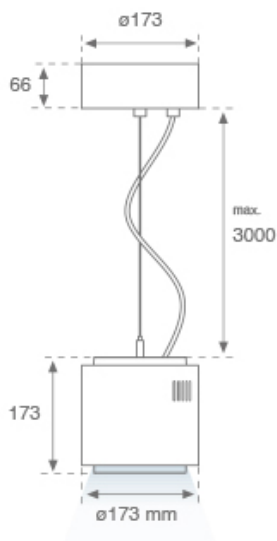

ST117080WF840NOB

STORBELL DECO 8000 NW WFL BK

Description:

Downlight suspendu STORBELL DECO 8000 NW WFL de la marque LAMP. Corps en aluminium extrudé et injecté. Modèle COB avec réflecteur en polycarbonate wide flood, con temperatura de color 4000K et IRC80. Équipement électronique DALI incorporé. Avec niveau de protection IP20. Classe d'isolation I. Durée de vie: 50.000 L80 B10. Finitions blanc et noir disponibles.

Finition: Noir brillant RAL 9011

Poids: 4.504 g

Installation: Suspendu

SPÉCIFICATIONS TECHNIQUES:

Flux lumineux:	6.524 lm	°K :	4000
Plum:	68W	IRC :	80
Efficacité:	95,9 lm/w	MacAdam:	2
Type:	COB	Alimentation:	220-240V 50/60Hz
Durée de vie LED:	50.000 L90 B10 (Ta=25°C)	Équipement:	Électronique
Puissance:	60W		

Tolérance de flux lumineux +/- 10%

OPTIONS PERSONNALISABLES:

DONNÉES PHOTOMÉTRIQUES :

ST117080WF840NOB
 $\eta = 100\%$
 $I_{max} = 941 \text{ cd/klm}$
UTE: 1,00B
CIE: 80 96 99 100 100

ACCESSOIRES :

Optique

Code produit:

STBE420B

Description:

STORBELL ACC. BELL BK.

Code produit:

STBE420OP

Description:

STORBELL ACC. BELL OPAL