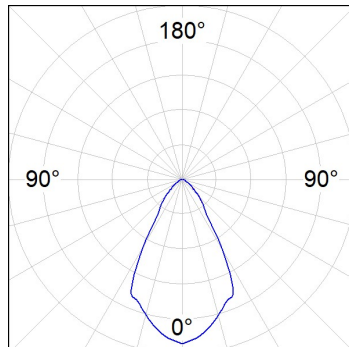

Finition: Noir brillant RAL 9011

Poids: 4.504 g

Installation: Suspendu

SPÉCIFICATIONS TECHNIQUES:

Flux lumineux:	6.524 lm	°K :	4000
Plum:	68W	IRC :	80
Efficacité:	95,9 lm/w	MacAdam:	2
Type:	COB	Alimentation:	220-240V 50/60Hz
Durée de vie LED:	50.000 L90 B10 (Ta=25°C)	Équipement:	Électronique
Puissance:	60W		

Tolérance de flux lumineux +/- 10%

OPTIONS PERSONNALISABLES:

DONNÉES PHOTOMÉTRIQUES :

ST117080WF840NOB
 $\eta = 100\%$
 $I_{max} = 941 \text{ cd/klm}$
UTE: 1,00B
CIE: 80 96 99 100 100

ACCESSOIRES :

Optique