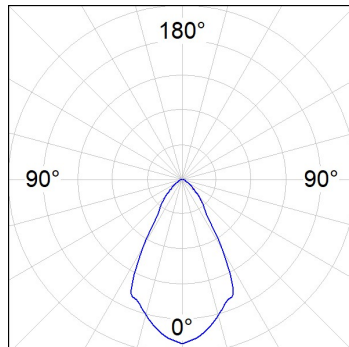

## Opciones Personalizables:

**DATOS FOTOMÉTRICOS :**

ST117080WF840NOB  
 $\eta = 100\%$   
 $I_{max} = 941 \text{ cd/klm}$   
UTE: 1,00B  
CIE: 80 96 99 100 100

**ACCESORIOS :**

**Óptico**

**Cód. producto:**