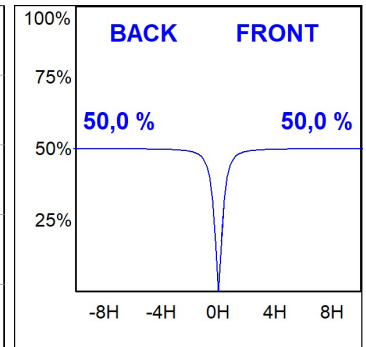

## CARACTERÍSTICAS TÉCNICAS:

Flujo de salida:	6.524 lm	K:	4000
Plum:	68W	IRC:	80
Eficacia:	95,9 lm/w	MacAdam:	2
Fuente de Luz:	COB	Alimentación:	220-240V 50/60Hz
Horas de vida led:	50.000 L90 B10 (Ta=25°C)	Equipo:	Electrónico
Pled:	60W		

Tolerancia del flujo de salida +/- 10%

## Opciones Personalizables:

**DATOS FOTOMÉTRICOS :**

ST117080WF840NOB  
 $\eta = 100\%$   
 $I_{max} = 941 \text{ cd/klm}$   
UTE: 1,00B  
CIE: 80 96 99 100 100

**ACCESORIOS :**

**Óptico**

**Cód. producto:**