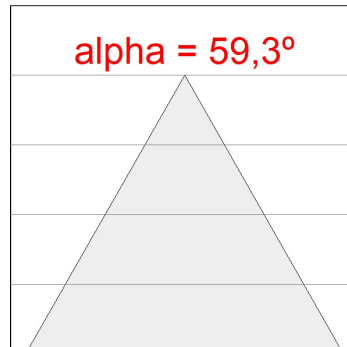

## Opciones Personalizables:

**DATOS FOTOMÉTRICOS :**

ST117080WF840NOB  
 $\eta = 100\%$   
 $I_{max} = 941 \text{ cd/klm}$   
UTE: 1,00B  
CIE: 80 96 99 100 100

**ACCESORIOS :**

**Óptico**

**Cód. producto:**