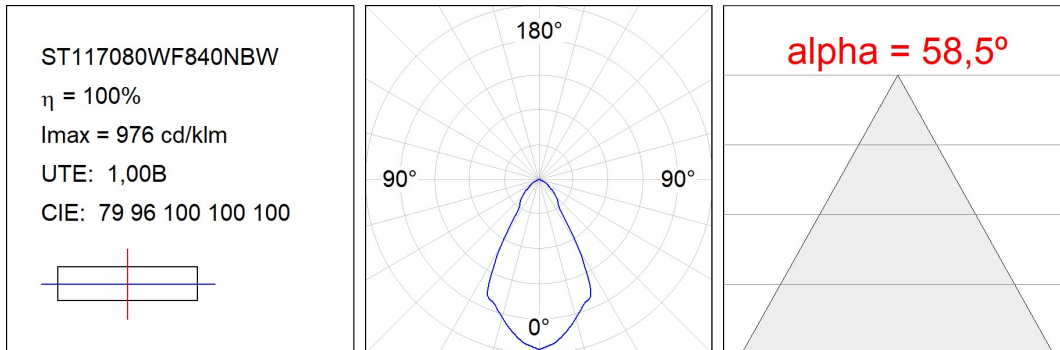

ST117080WF840NBW

STORMBELL 8000 NW WFL WH

Descripción:

Downlight para suspender STORMBELL DECO 8000 de la marca LAMP. Cuerpo fabricado en extrusión e inyección de aluminio. Modelo para COB con reflector de policarbonato wide flood, con temperatura de color 4000K y CRI80. Equipo electrónico ON OFF incorporado. Con un grado de protección IP20. Clase de aislamiento I. Horas de vida: 50.000 L90 B10. Acabados disponibles: Blanco y negro.

Acabado: Blanco brillo RAL 9010

Peso: 4.504 g

Instalación: Suspendido

CARACTERÍSTICAS TÉCNICAS:

Flujo de salida:	5.271 lm	K:	4000
Plum:	68W	IRC:	80
Eficacia:	77,5 lm/w	MacAdam:	2
Fuente de Luz:	COB	Alimentación:	220-240V 50/60Hz
Horas de vida led:	50.000 L90 B10 (Ta=25°C)	Equipo:	Electrónico
Pled:	60W		

Tolerancia del flujo de salida +/- 10%

Opciones Personalizables:

DATOS FOTOMÉTRICOS :

ACCESORIOS :

Óptico

Cód. producto:
ST102OP

Descripción:
STORBELL ACC. OPAL GLASS

Cód. producto:
ST102TR