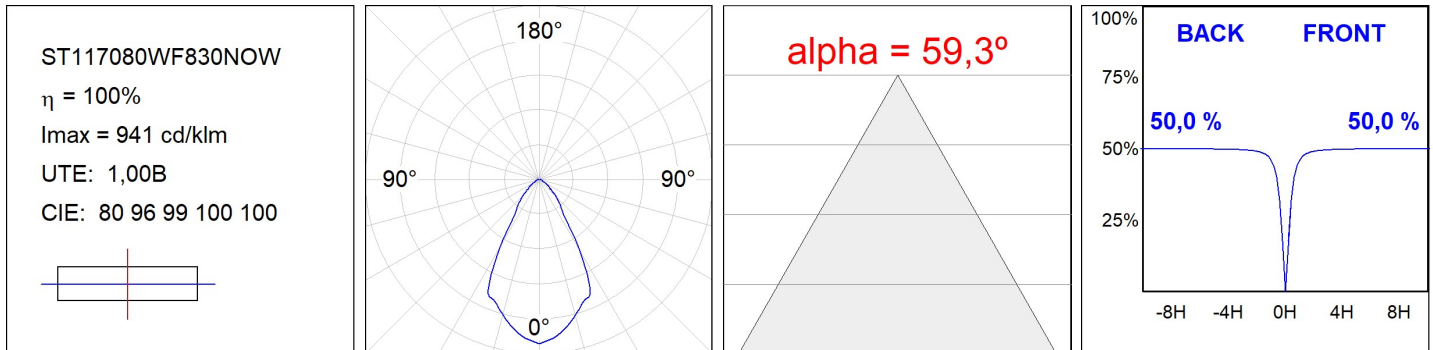

STORBELL

ST117080WF830NOW

STORBELL DECO 8000 WW WFL WH

Description:

Downlight suspendu STORBELL DECO 8000 de la marque LAMP. Corps en aluminium extrudé et injecté. Modèle COB avec réflecteur en polycarbonate flood, con temperatura de color 3000K et IRC80. Équipement électronique ON OFF incorporé. Avec niveau de protection IP20. Classe d'isolation I. Durée de vie: 50.000 L90 B10. Finitions blanc et noir disponibles.

Finition: Blanc brillant RAL 9010

Poids: 4.504 g

Installation: Suspendu

SPÉCIFICATIONS TECHNIQUES:

Flux lumineux:	6.371 lm	°K :	3000
Plum:	68W	IRC :	80
Efficacité:	93,7 lm/w	MacAdam:	2
Type:	COB	Alimentation:	220-240V 50/60Hz
Durée de vie LED:	50.000 L90 B10 (Ta=25°C)	Équipement:	Électronique
Puissance:	60W		

Tolérance de flux lumineux +/- 10%

OPTIONS PERSONNALISABLES:

DONNÉES PHOTOMÉTRIQUES :

ACCESSOIRES :

Optique

Code produit:

ST102OP

Description: