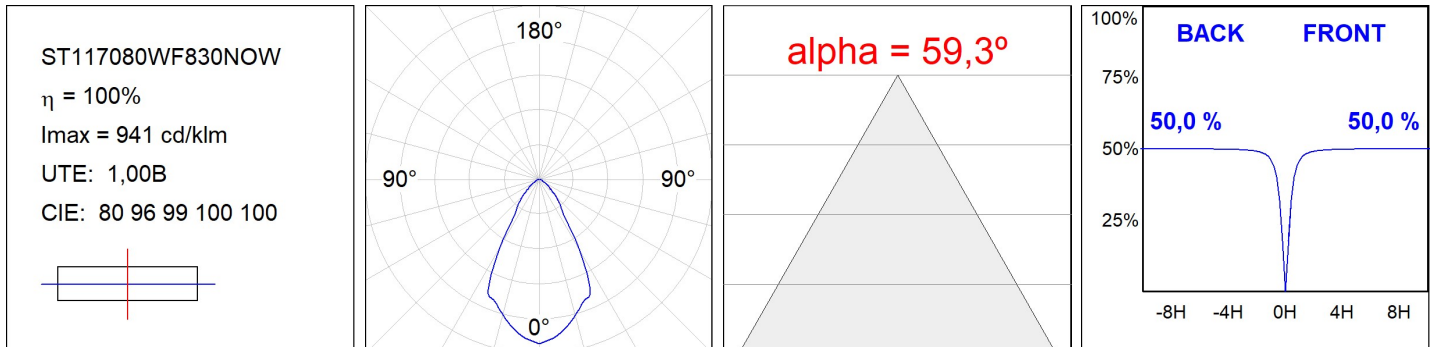

DATOS FOTOMÉTRICOS :