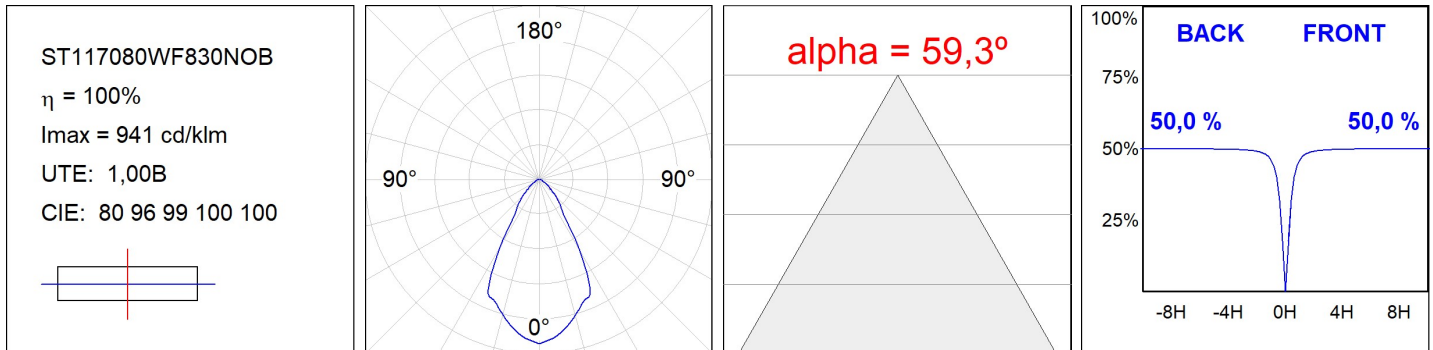

DONNÉES PHOTOMÉTRIQUES :