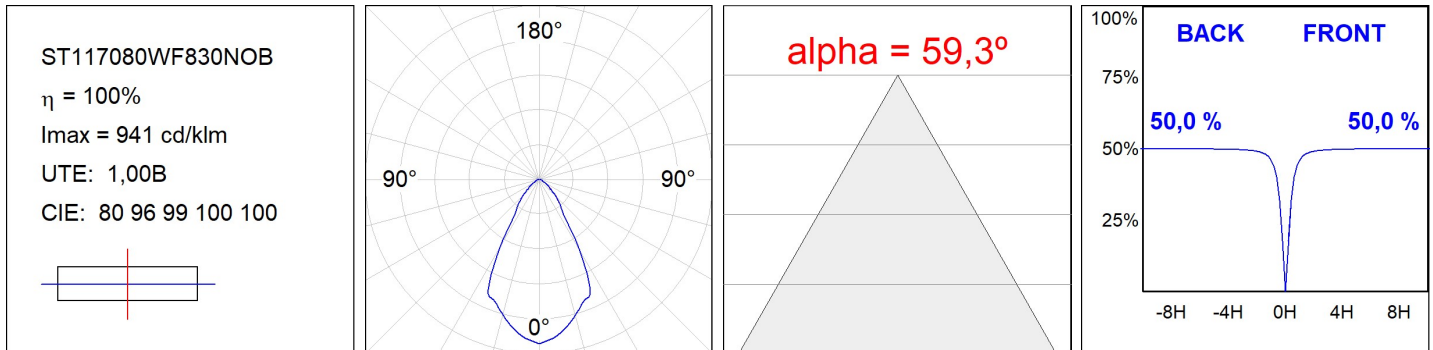

STORBELL

ST117080WF830NOB

STORBELL DECO 8000 WW WFL BK

Descripción:

Downlight para suspender STORBELL 8000 de la marca LAMP. Cuerpo fabricado en extrusión e inyección de aluminio. Modelo para COB con reflector de policarbonato wide flood, con temperatura de color 4000K y CRI80. Equipo electrónico ON OFF incorporado. Con un grado de protección IP20. Clase de aislamiento I. Horas de vida: 50.000 L90 B10. Acabados disponibles: Blanco y negro.

Acabado: Negro brillo RAL 9011

Peso: 4.504 g

Instalación: Suspendido

CARACTERÍSTICAS TÉCNICAS:

Flujo de salida:	6.371 lm	K:	3000
Plum:	68W	IRC:	80
Eficacia:	93,7 lm/w	MacAdam:	2
Fuente de Luz:	COB	Alimentación:	220-240V 50/60Hz
Horas de vida led:	50.000 L90 B10 (Ta=25°C)	Equipo:	Electrónico
Pled:	60W		

Tolerancia del flujo de salida +/- 10%

Opciones Personalizables:

DATOS FOTOMÉTRICOS :

ACCESORIOS :

Óptico

Cód. producto:

ST102OP

Descripción: