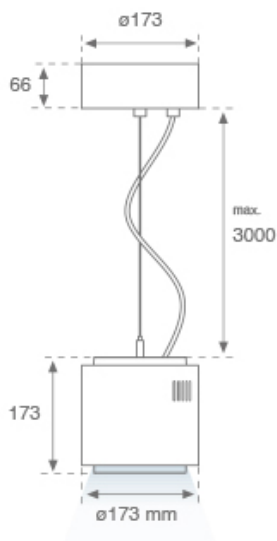

STORBELL

ST117080WF830NOB

STORBELL DECO 8000 WW WFL BK

Descripción:

Downlight para suspender STORBELL 8000 de la marca LAMP. Cuerpo fabricado en extrusión e inyección de aluminio. Modelo para COB con reflector de policarbonato wide flood, con temperatura de color 4000K y CRI80. Equipo electrónico ON OFF incorporado. Con un grado de protección IP20. Clase de aislamiento I. Horas de vida: 50.000 L90 B10. Acabados disponibles: Blanco y negro.

Acabado: Negro brillo RAL 9011

Peso: 4.504 g

Instalación: Suspendido

CARACTERÍSTICAS TÉCNICAS:

Flujo de salida:	6.371 lm	K:	3000
Plum:	68W	IRC:	80
Eficacia:	93,7 lm/w	MacAdam:	2
Fuente de Luz:	COB	Alimentación:	220-240V 50/60Hz
Horas de vida led:	50.000 L90 B10 (Ta=25°C)	Equipo:	Electrónico
Pled:	60W		

Tolerancia del flujo de salida +/- 10%

Opciones Personalizables:

DATOS FOTOMÉTRICOS :

ACCESORIOS :

Óptico

Cód. producto:

ST102OP

Descripción: