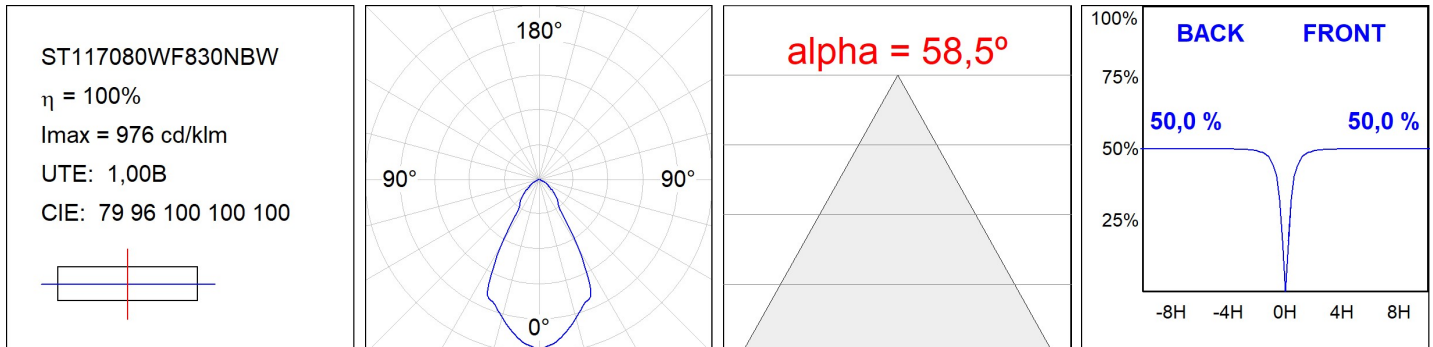

DONNÉES PHOTOMÉTRIQUES :