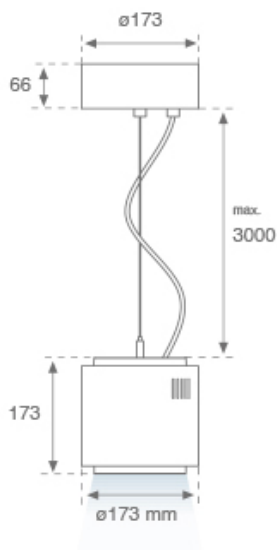

## Description:

Downlight suspendu STORBELL DECO 8000 de la marque LAMP. Corps en aluminium extrudé et injecté. Modèle COB avec réflecteur en polycarbonate flood, con temperatura de color 3000K et IRC80. Équipement électronique ON OFF incorporé. Avec niveau de protection IP20. Classe d'isolation I. Durée de vie: 50.000 L90 B10. Finitions blanc et noir disponibles.

Finition: Blanc brillant RAL 9010

Poids: 4.504 g

Installation: Suspendu