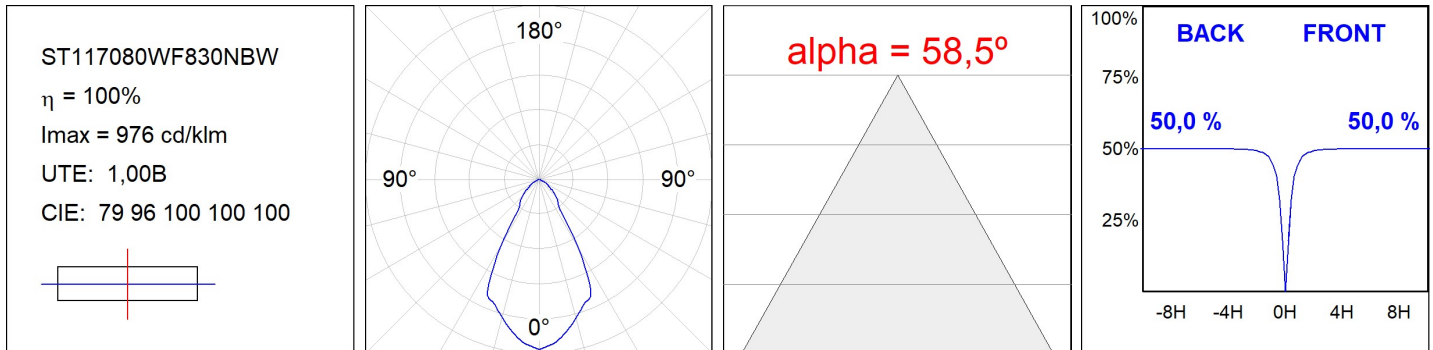

ST117080WF830NBW

STORMBELL 8000 WW WFL WH

Descripción:

Downlight para suspender STORMBELL DECO 8000 de la marca LAMP. Cuerpo fabricado en extrusión e inyección de aluminio. Modelo para COB con reflector de policarbonato flood, con temperatura de color 3000K y CRI80. Equipo electrónico ON OFF incorporado. Con un grado de protección IP20. Clase de aislamiento I. Horas de vida: 50.000 L90 B10. Acabados disponibles: Blanco y negro.

Acabado: Blanco brillo RAL 9010

Peso: 4.504 g

Instalación: Suspendido

CARACTERÍSTICAS TÉCNICAS:

Flujo de salida:	5.147 lm	K:	3000
Plum:	68W	IRC:	80
Eficacia:	75,7 lm/w	MacAdam:	2
Fuente de Luz:	COB	Alimentación:	220-240V 50/60Hz
Horas de vida led:	50.000 L90 B10 (Ta=25°C)	Equipo:	Electrónico
Pled:	60W		

Tolerancia del flujo de salida +/- 10%

**Opciones Personalizables:**

DATOS FOTOMÉTRICOS :

ACCESORIOS :

Óptico

Cód. producto:

ST102OP

Descripción: