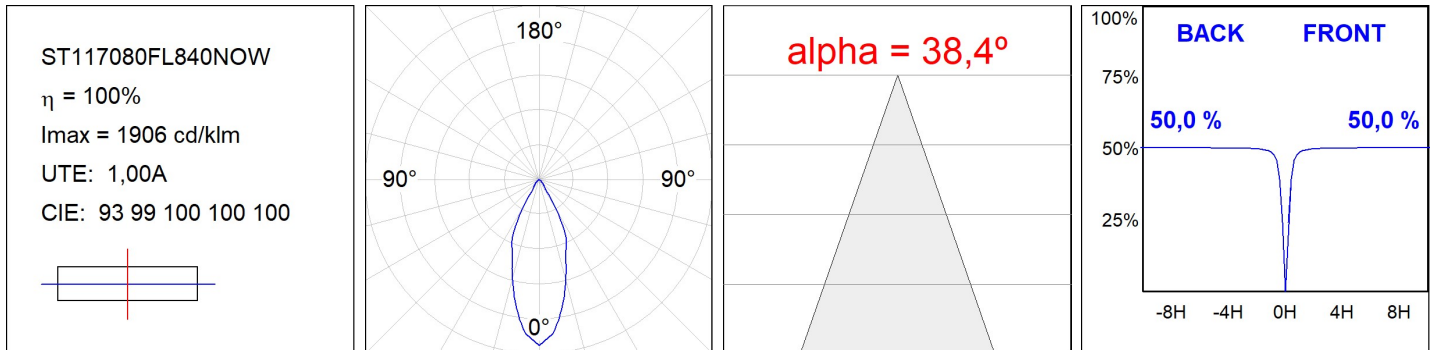

**Finition:** Blanc brillant RAL 9010

**Poids:** 4.504 g

**Installation:** Suspendu

**SPÉCIFICATIONS TECHNIQUES:**

<b>Flux lumineux:</b>	5.649 lm	<b>°K :</b>	4000
<b>Plum:</b>	68W	<b>IRC :</b>	80
<b>Efficacité:</b>	83,1 lm/w	<b>MacAdam:</b>	2
<b>Type:</b>	COB	<b>Alimentation:</b>	220-240V 50/60Hz
<b>Durée de vie LED:</b>	50.000 L90 B10 (Ta=25°C)	<b>Équipement:</b>	Électronique
<b>Puissance:</b>	60W		

*Tolérance de flux lumineux +/- 10%*

**OPTIONS PERSONNALISABLES:**

**DONNÉES PHOTOMÉTRIQUES :**

**ACCESSOIRES :**

**Optique**

**Code produit:**

ST102OP

**Description:**