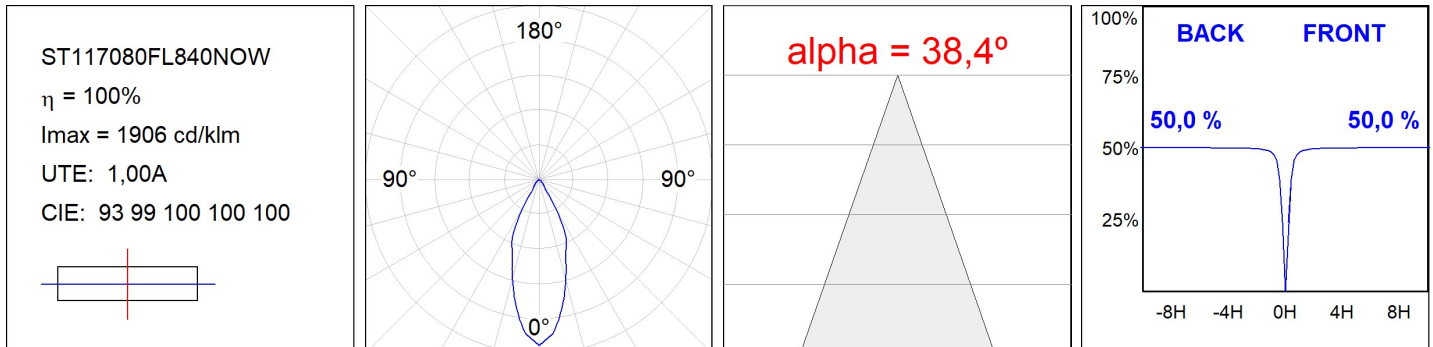

## STORMBELL DECO 8000 NW FL WH

**Descripción:**

Downlight para suspender STORMBELL DECO 8000 de la marca LAMP. Cuerpo fabricado en extrusión e inyección de aluminio. Modelo para COB con reflector de policarbonato flood, con temperatura de color 3000K y CRI80. Equipo electrónico ON OFF incorporado. Con un grado de protección IP20. Clase de aislamiento I. Horas de vida: 50.000 L90 B10. Acabados disponibles: Blanco y negro.

**Acabado:** Blanco brillo RAL 9010

**Peso:** 4.504 g

**Instalación:** Suspendido

**CARACTERÍSTICAS TÉCNICAS:**

<b>Flujo de salida:</b>	5.649 lm	<b>K:</b>	4000
<b>Plum:</b>	68W	<b>IRC:</b>	80
<b>Eficacia:</b>	83,1 lm/w	<b>MacAdam:</b>	2
<b>Fuente de Luz:</b>	COB	<b>Alimentación:</b>	220-240V 50/60Hz
<b>Horas de vida led:</b>	50.000 L90 B10 (Ta=25°C)	<b>Equipo:</b>	Electrónico
<b>Pled:</b>	60W		

*Tolerancia del flujo de salida +/- 10%*

**Opciones Personalizables:**

**DATOS FOTOMÉTRICOS :**

**ACCESORIOS :**

**Óptico**

**Cód. producto:**

ST102OP

**Descripción:**