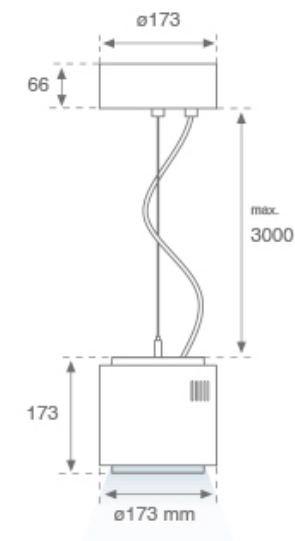

## STORMBELL DECO 8000 NW FL WH

**Descripción:**

Downlight para suspender STORMBELL DECO 8000 de la marca LAMP. Cuerpo fabricado en extrusión e inyección de aluminio. Modelo para COB con reflector de policarbonato flood, con temperatura de color 3000K y CRI80. Equipo electrónico ON OFF incorporado. Con un grado de protección IP20. Clase de aislamiento I. Horas de vida: 50.000 L90 B10. Acabados disponibles: Blanco y negro.

**Acabado:** Blanco brillo RAL 9010

**Peso:** 4.504 g

**Instalación:** Suspendido

**CARACTERÍSTICAS TÉCNICAS:**

<b>Flujo de salida:</b>	5.649 lm	<b>K:</b>	4000
<b>Plum:</b>	68W	<b>IRC:</b>	80
<b>Eficacia:</b>	83,1 lm/w	<b>MacAdam:</b>	2
<b>Fuente de Luz:</b>	COB	<b>Alimentación:</b>	220-240V 50/60Hz
<b>Horas de vida led:</b>	50.000 L90 B10 (Ta=25°C)	<b>Equipo:</b>	Electrónico
<b>Pled:</b>	60W		

*Tolerancia del flujo de salida +/- 10%*

**Opciones Personalizables:**

**DATOS FOTOMÉTRICOS :**

**ACCESORIOS :**

**Óptico**

**Cód. producto:**

ST102OP

**Descripción:**