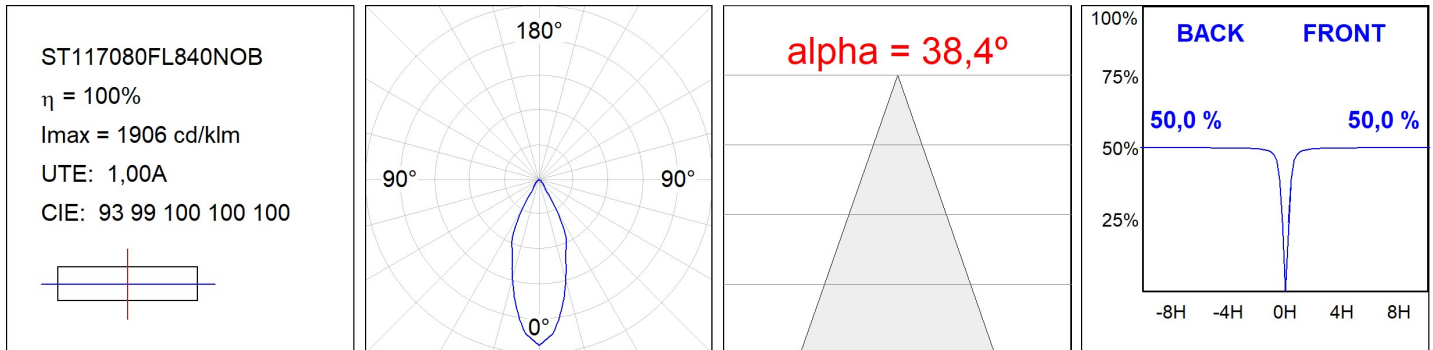

DONNÉES PHOTOMÉTRIQUES :