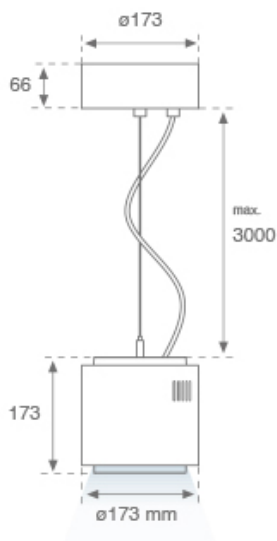

## Description:

Downlight suspendu STORBELL 8000 de la marque LAMP. Corps en aluminium extrudé et injecté. Modèle COB avec réflecteur en polycarbonate flood, con temperatura de color 4000K et IRC80. Équipement électronique ON OFF incorporé. Avec niveau de protection IP20. Classe d'isolation I. Durée de vie: 50.000 L90 B10. Finitions blanc et noir disponibles.

Finition: Noir brillant RAL 9011

Poids: 4.504 g

Installation: Suspendu