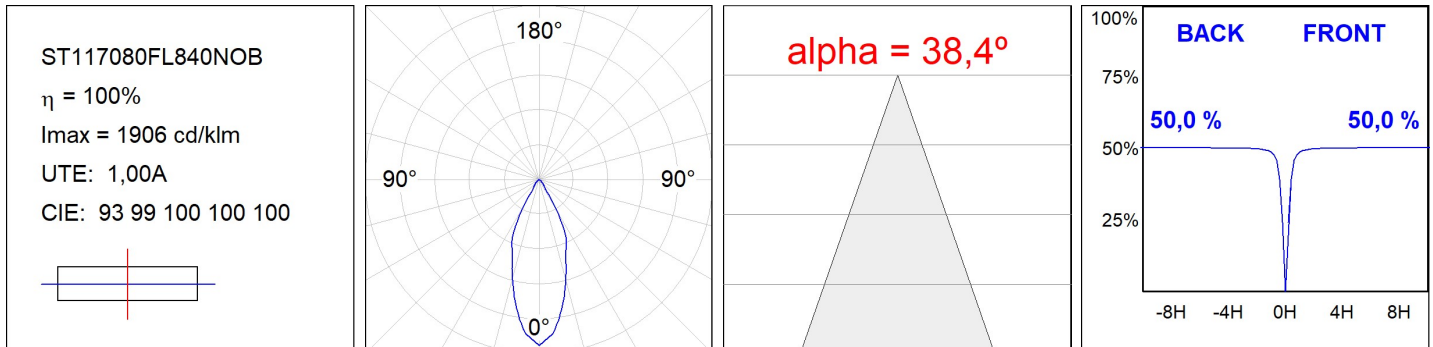

STORMBELL

ST117080FL840NOB

STORMBELL DECO 8000 NW FL BK

Descripción:

Downlight para suspender STORMBELL 8000 de la marca LAMP. Cuerpo fabricado en extrusión e inyección de aluminio. Modelo para COB con reflector de policarbonato flood, con temperatura de color 3000K y CRI80. Equipo electrónico ON OFF incorporado. Con un grado de protección IP20. Clase de aislamiento I. Horas de vida: 50.000 L90 B10. Acabados disponibles: Blanco y negro.

Acabado: Negro brillo RAL 9011

Peso: 4.504 g

Instalación: Suspendido

CARACTERÍSTICAS TÉCNICAS:

Flujo de salida:	5.649 lm	K:	4000
Plum:	68W	IRC:	80
Eficacia:	83,1 lm/w	MacAdam:	2
Fuente de Luz:	COB	Alimentación:	220-240V 50/60Hz
Horas de vida led:	50.000 L90 B10 (Ta=25°C)	Equipo:	Electrónico
Pled:	60W		

Tolerancia del flujo de salida +/- 10%

Opciones Personalizables:

DATOS FOTOMÉTRICOS :

ACCESORIOS :

Óptico

Cód. producto:
ST102OP

Descripción:
STORBELL ACC. OPAL GLASS

Cód. producto:
ST102TR