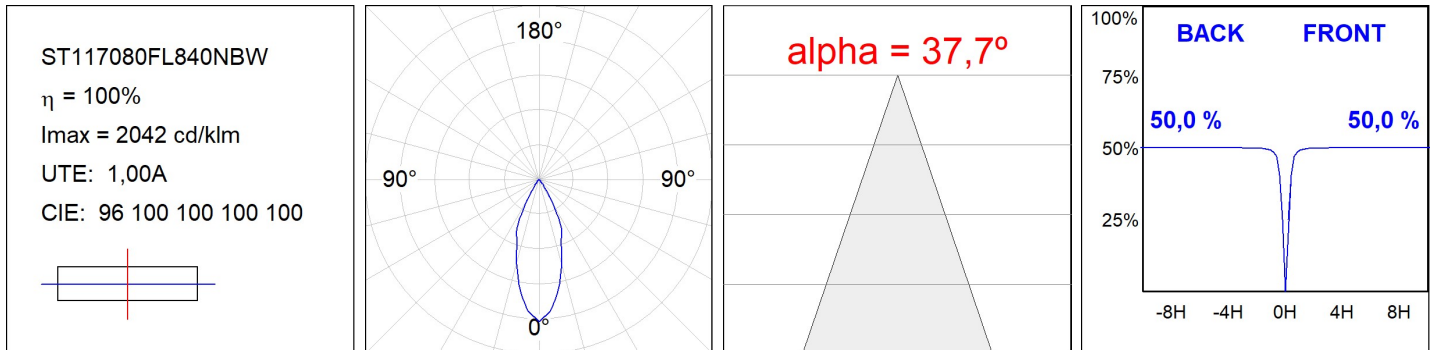

STORBELL

ST117080FL840NBW

STORBELL 8000 NW FL WH

Description:

Downlight suspendu STORBELL DECO 8000 de la marque LAMP. Corps en aluminium extrudé et injecté. Modèle COB avec réflecteur en polycarbonate flood, con temperatura de color 4000K et IRC80. Équipement électronique ON OFF incorporé. Avec niveau de protection IP20. Classe d'isolation I. Durée de vie: 50.000 L90 B10. Finitions blanc et noir disponibles.

Finition: Blanc brillant RAL 9010

Poids: 4.504 g

Installation: Suspendu

SPÉCIFICATIONS TECHNIQUES:

Flux lumineux:	5.000 lm	°K :	4000
Plum:	68W	IRC :	80
Efficacité:	73,5 lm/w	MacAdam:	2
Type:	COB	Alimentation:	220-240V 50/60Hz
Durée de vie LED:	50.000 L90 B10 (Ta=25°C)	Équipement:	Électronique
Puissance:	60W		

Tolérance de flux lumineux +/- 10%

OPTIONS PERSONNALISABLES:

DONNÉES PHOTOMÉTRIQUES :

ACCESSOIRES :

Optique

Code produit:

ST102OP

Description: