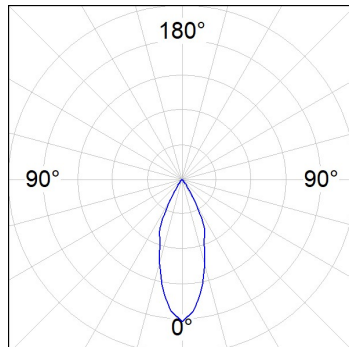

ST117080FL840NBW

STORMBELL 8000 NW FL WH

Descripción:

Downlight para suspender STORMBELL DECO 8000 de la marca LAMP. Cuerpo fabricado en extrusión e inyección de aluminio. Modelo para COB con reflector de policarbonato flood, con temperatura de color 4000K y CRI80. Equipo electrónico ON OFF incorporado. Con un grado de protección IP20. Clase de aislamiento I. Horas de vida: 50.000 L90 B10. Acabados disponibles: Blanco y negro.

Acabado: Blanco brillo RAL 9010

Peso: 4.504 g

Instalación: Suspendido

CARACTERÍSTICAS TÉCNICAS:

Flujo de salida:	5.000 lm	K:	4000
Plum:	68W	IRC:	80
Eficacia:	73,5 lm/w	MacAdam:	2
Fuente de Luz:	COB	Alimentación:	220-240V 50/60Hz
Horas de vida led:	50.000 L90 B10 (Ta=25°C)	Equipo:	Electrónico
Pled:	60W		

Tolerancia del flujo de salida +/- 10%

**Opciones Personalizables:**

DATOS FOTOMÉTRICOS :

ST117080FL840NBW
 $\eta = 100\%$
 $I_{max} = 2042 \text{ cd/klm}$
UTE: 1,00A
CIE: 96 100 100 100 100

ACCESORIOS :

Óptico