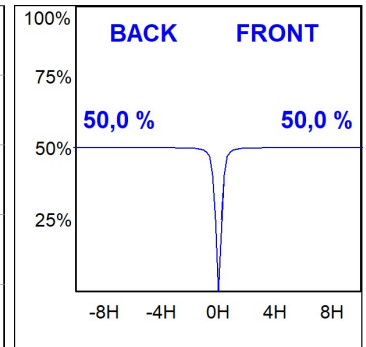

ST117080FL840NBW

STORMBELL 8000 NW FL WH

Descripción:

Downlight para suspender STORMBELL DECO 8000 de la marca LAMP. Cuerpo fabricado en extrusión e inyección de aluminio. Modelo para COB con reflector de policarbonato flood, con temperatura de color 4000K y CRI80. Equipo electrónico ON OFF incorporado. Con un grado de protección IP20. Clase de aislamiento I. Horas de vida: 50.000 L90 B10. Acabados disponibles: Blanco y negro.

Acabado: Blanco brillo RAL 9010

Peso: 4.504 g

Instalación: Suspendido

CARACTERÍSTICAS TÉCNICAS:

Flujo de salida:	5.000 lm	K:	4000
Plum:	68W	IRC:	80
Eficacia:	73,5 lm/w	MacAdam:	2
Fuente de Luz:	COB	Alimentación:	220-240V 50/60Hz
Horas de vida led:	50.000 L90 B10 (Ta=25°C)	Equipo:	Electrónico
Pled:	60W		

Tolerancia del flujo de salida +/- 10%

**Opciones Personalizables:**

DATOS FOTOMÉTRICOS :

ST117080FL840NBW
 $\eta = 100\%$
 $I_{max} = 2042 \text{ cd/klm}$
UTE: 1,00A
CIE: 96 100 100 100 100

ACCESORIOS :

Óptico