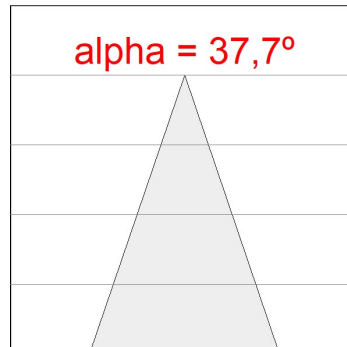

DATOS FOTOMÉTRICOS :

ST117080FL840NBW
 $\eta = 100\%$
 $I_{max} = 2042 \text{ cd/klm}$
UTE: 1,00A
CIE: 96 100 100 100 100