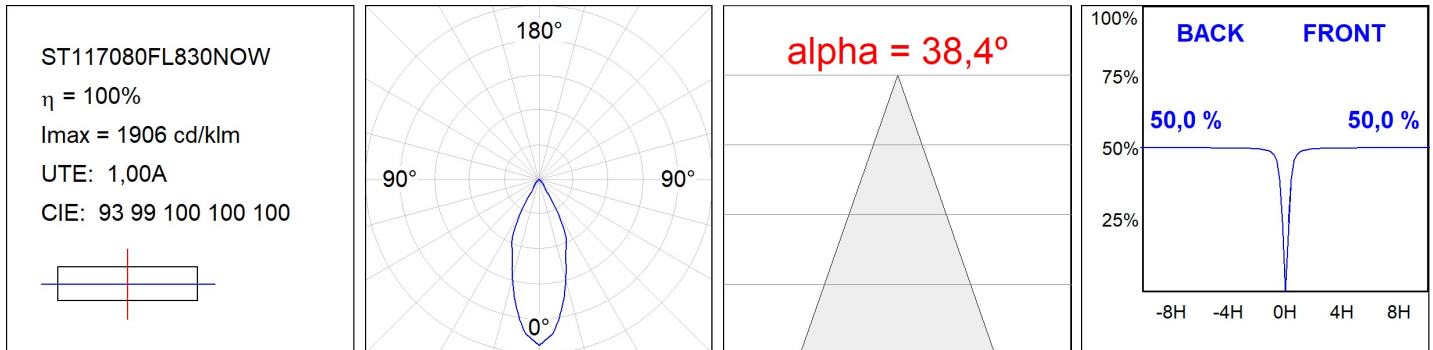

ST117080FL830NOW

STORBELL DECO 8000 WW FL WH

Description:

Downlight suspendu STORBELL DECO 8000 de la marque LAMP. Corps en aluminium extrudé et injecté. Modèle COB avec réflecteur en polycarbonate flood, con temperatura de color 3000K et IRC80. Équipement électronique ON OFF incorporé. Avec niveau de protection IP20. Classe d'isolation I. Durée de vie: 50.000 L90 B10. Finitions blanc et noir disponibles.

Finition: Blanc brillant RAL 9010

Poids: 4.504 g

Installation: Suspendu

SPÉCIFICATIONS TECHNIQUES:

Flux lumineux:	5.517 lm	°K :	3000
Plum:	68W	IRC :	80
Efficacité:	81,1 lm/w	MacAdam:	2
Type:	COB	Alimentation:	220-240V 50/60Hz
Durée de vie LED:	50.000 L90 B10 (Ta=25°C)	Équipement:	Électronique
Puissance:	60W		

Tolérance de flux lumineux +/- 10%

OPTIONS PERSONNALISABLES:

DONNÉES PHOTOMÉTRIQUES :

ACCESSOIRES :

Optique

Code produit:

ST102OP

Description: