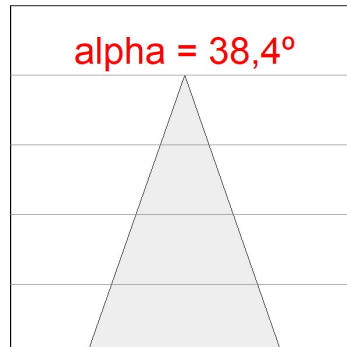

DATOS FOTOMÉTRICOS :

ST117080FL830NOB
 $\eta = 100\%$
 $I_{max} = 1906 \text{ cd/klm}$
UTE: 1,00A
CIE: 93 99 100 100 100