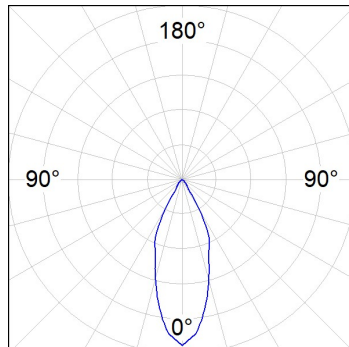

ST117080FL830NOB

STORMBELL DECO 8000 WW FL BK

Descripción:

Downlight para suspender STORMBELL 8000 de la marca LAMP. Cuerpo fabricado en extrusión e inyección de aluminio. Modelo para COB con reflector de policarbonato flood, con temperatura de color 4000K y CRI80. Equipo electrónico ON OFF incorporado. Con un grado de protección IP20. Clase de aislamiento I. Horas de vida: 50.000 L90 B10. Acabados disponibles: Blanco y negro.

Acabado: Negro brillo RAL 9011**Peso:** 4.504 g**Instalación:** Suspendido**CARACTERÍSTICAS TÉCNICAS:**

Flujo de salida:	5.517 lm	K:	3000
Plum:	68W	IRC:	80
Eficacia:	81,1 lm/w	MacAdam:	2
Fuente de Luz:	COB	Alimentación:	220-240V 50/60Hz
Horas de vida led:	50.000 L90 B10 (Ta=25°C)	Equipo:	Electrónico
Pled:	60W		

Tolerancia del flujo de salida +/- 10%**Opciones Personalizables:**

DATOS FOTOMÉTRICOS :

ST117080FL830NOB
 $\eta = 100\%$
 $I_{max} = 1906 \text{ cd/klm}$
UTE: 1,00A
CIE: 93 99 100 100 100

ACCESORIOS :

Óptico