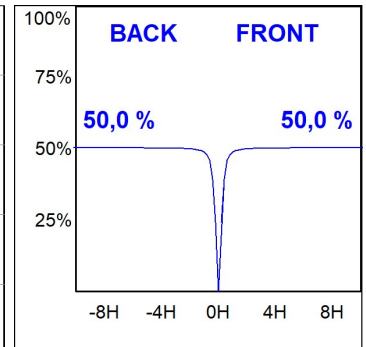

ST117080FL830NOB

STORMBELL DECO 8000 WW FL BK

Descripción:

Downlight para suspender STORMBELL 8000 de la marca LAMP. Cuerpo fabricado en extrusión e inyección de aluminio. Modelo para COB con reflector de policarbonato flood, con temperatura de color 4000K y CRI80. Equipo electrónico ON OFF incorporado. Con un grado de protección IP20. Clase de aislamiento I. Horas de vida: 50.000 L90 B10. Acabados disponibles: Blanco y negro.

Acabado: Negro brillo RAL 9011**Peso:** 4.504 g**Instalación:** Suspendido**CARACTERÍSTICAS TÉCNICAS:**

Flujo de salida:	5.517 lm	K:	3000
Plum:	68W	IRC:	80
Eficacia:	81,1 lm/w	MacAdam:	2
Fuente de Luz:	COB	Alimentación:	220-240V 50/60Hz
Horas de vida led:	50.000 L90 B10 (Ta=25°C)	Equipo:	Electrónico
Pled:	60W		

Tolerancia del flujo de salida +/- 10%**Opciones Personalizables:**

DATOS FOTOMÉTRICOS :

ST117080FL830NOB
 $\eta = 100\%$
 $I_{max} = 1906 \text{ cd/klm}$
UTE: 1,00A
CIE: 93 99 100 100 100

ACCESORIOS :

Óptico