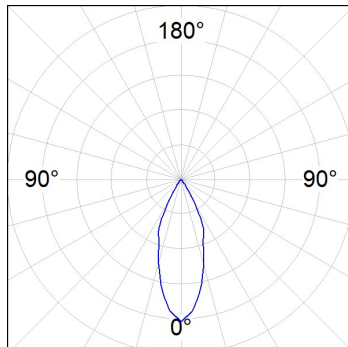

ST117080FL830NBW

STORMBELL 8000 WW FL WH

Descripción:

Downlight para suspender STORMBELL DECO 8000 de la marca LAMP. Cuerpo fabricado en extrusión e inyección de aluminio. Modelo para COB con reflector de policarbonato flood, con temperatura de color 3000K y CRI80. Equipo electrónico ON OFF incorporado. Con un grado de protección IP20. Clase de aislamiento I. Horas de vida: 50.000 L90 B10. Acabados disponibles: Blanco y negro.

Acabado: Blanco brillo RAL 9010

Peso: 4.504 g

Instalación: Suspendido

CARACTERÍSTICAS TÉCNICAS:

Flujo de salida:	4.884 lm	K:	3000
Plum:	68W	IRC:	80
Eficacia:	71,8 lm/w	MacAdam:	2
Fuente de Luz:	COB	Alimentación:	220-240V 50/60Hz
Horas de vida led:	50.000 L90 B10 (Ta=25°C)	Equipo:	Electrónico
Pled:	60W		

Tolerancia del flujo de salida +/- 10%

**Opciones Personalizables:**

DATOS FOTOMÉTRICOS :

ST117080FL830NBW
 $\eta = 100\%$
 $I_{max} = 2042 \text{ cd/klm}$
UTE: 1,00A
CIE: 96 100 100 100 100

ACCESORIOS :

Óptico