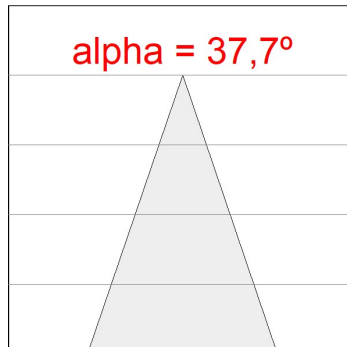

DATOS FOTOMÉTRICOS :

ST117080FL830NBW
 $\eta = 100\%$
 $I_{max} = 2042 \text{ cd/klm}$
UTE: 1,00A
CIE: 96 100 100 100 100