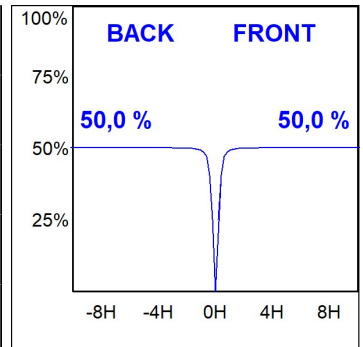

ST117080FL830NBW

STORMBELL 8000 WW FL WH

Descripción:

Downlight para suspender STORMBELL DECO 8000 de la marca LAMP. Cuerpo fabricado en extrusión e inyección de aluminio. Modelo para COB con reflector de policarbonato flood, con temperatura de color 3000K y CRI80. Equipo electrónico ON OFF incorporado. Con un grado de protección IP20. Clase de aislamiento I. Horas de vida: 50.000 L90 B10. Acabados disponibles: Blanco y negro.

Acabado: Blanco brillo RAL 9010

Peso: 4.504 g

Instalación: Suspendido

CARACTERÍSTICAS TÉCNICAS:

Flujo de salida:	4.884 lm	K:	3000
Plum:	68W	IRC:	80
Eficacia:	71,8 lm/w	MacAdam:	2
Fuente de Luz:	COB	Alimentación:	220-240V 50/60Hz
Horas de vida led:	50.000 L90 B10 (Ta=25°C)	Equipo:	Electrónico
Pled:	60W		

Tolerancia del flujo de salida +/- 10%

**Opciones Personalizables:**

DATOS FOTOMÉTRICOS :

ST117080FL830NBW
 $\eta = 100\%$
 $I_{max} = 2042 \text{ cd/klm}$
UTE: 1,00A
CIE: 96 100 100 100 100

ACCESORIOS :

Óptico