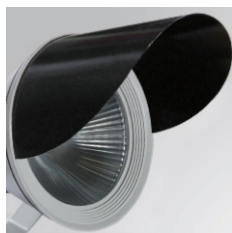

SH38SC381B

---

**SHOT 380 ACC. ANTIGLARE SCREEN**

**Description:**

Accessoire pour projecteur d'extérieur modèle SHOT 380 ACC. ANTIGLARE SCREEN de la marque LAMP. Type visière anti-éblouissement. Fabriquée en acier galvanisé laqué de couleur noire.

**Finition:** Noir mat RAL 9011

**Poids:** 850 g

---