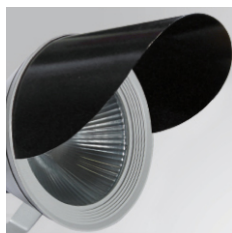

SH38SC381B

SHOT 380 ACC. ANTIGLARE SCREEN

Descripción:

Accesorio para proyector de exterior modelo SHOT 380 ACC. ANTIGLARE SCREEN de la marca LAMP. Tipo visera antideslumbrante. Fabricado en hierro galvanizado lacado en color negro.

Acabado: Negro mate RAL 9011

Peso: 850 g