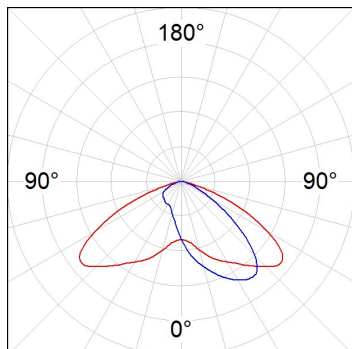

PHOTOMETRIC DATA :

SH270ST840NA
 $\eta = 100\%$
 $I_{max} = 440 \text{ cd/klm}$
UTE:
CIE: 36 78 99 100 100

H (m)	D (m)	E_{max}	E_{med}
1	4,48	1167	287
2	8,97	292	72
3	13,45	130	32
4	17,93	73	18