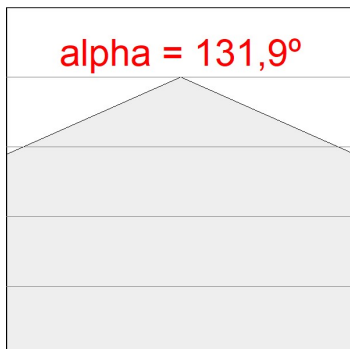

*Light output tolerance +/- 10%*

### CUSTOM MADE OPTIONS:

**PHOTOMETRIC DATA :**

SH270ST840NA  
 $\eta = 100\%$   
 $I_{max} = 440 \text{ cd/klm}$   
 UTE:  
 CIE: 36 78 99 100 100

H (m)	D (m)	E <sub>max</sub>	E <sub>med</sub>
1	4,48	1167	287
2	8,97	292	72
3	13,45	130	32
4	17,93	73	18