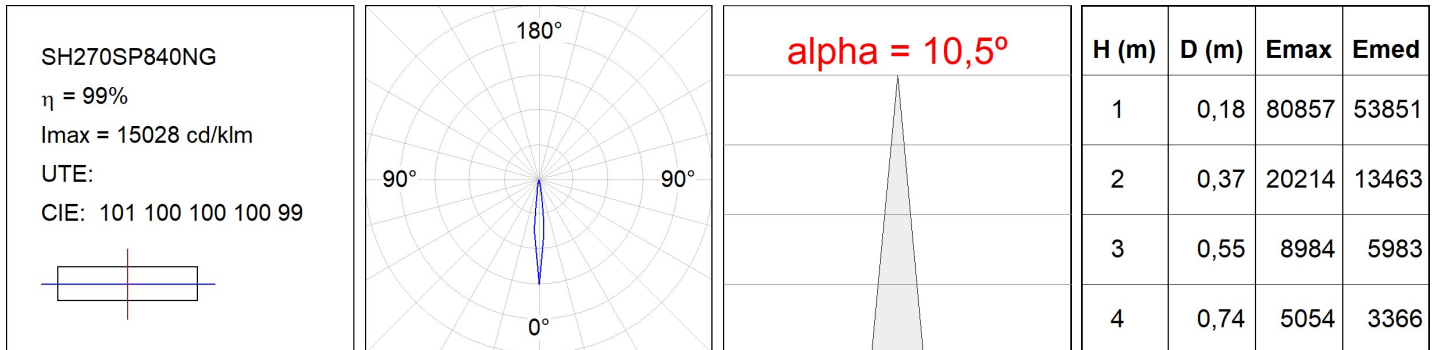

DATOS FOTOMÉTRICOS :