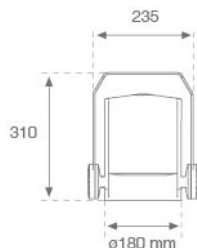

SH270SP840NG

SHOT 180 7200 SP 80 NW GR.

Descripción:

Proyector de exterior modelo SHOT 180 7200, de la marca LAMP. Fabricado en inyección de aluminio lacado y cristal templado, tornillos de acero inoxidable y juntas de silicona. Modelo para LED HI-POWER, con temperatura de color 4000K, CRI 80 y equipo electrónico incorporado. Con ópticas Spot. Con grado de protección IP65, IK05. Clase de aislamiento I. Acabados disponibles: antracita y gris texturizado. Horas de vida: 60.000 L80B10. BUG Rate: B0 U0 G0, ULOR: 0%. Acabados disponibles: antracita y gris texturizado.

Acabado: Gris texturizado

Peso: 6,474 g

Superficie máx.expuesta al viento: 0,05 M2

Instalación: Superficie

CARACTERÍSTICAS TÉCNICAS:

Flujo de salida:	5.419 lm	K:	4000
Plum:	61,2W	IRC:	80
Eficacia:	88,5 lm/w	MacAdam:	3
Fuente de Luz:	HIGH POWER LED	Alimentación:	220-240V 50/60Hz
Horas de vida led:	60.000 L80 B10 (Ta=25°C)	Equipo:	Electrónico
Pled:	56W		

Cód. producto:
COARLODB60A
COARLODB76A

Descripción:
ACC. CO ARM LONG DB Ø60 ANT.
ACC. CO ARM LONG DB Ø76 ANT.

Cód. producto:
COARLODB60G
COARLODB76G

Descripción:
ACC. CO ARM LONG DB Ø60 GR.
ACC. CO ARM LONG DB Ø76 GR.

Cód. producto:
COARLOINT080A

Descripción:
ACC. CO ARM LONG INT ANT.

Cód. producto:
COARLOINT080G

Descripción:
ACC. CO ARM LONG INT GR.

SHOT 180

Cód. producto:
COARSHDB60A
COARSHDB76A

Descripción:
ACC. CO ARM SHORT DB Ø60 ANT.
ACC. CO ARM SHORT DB Ø76 ANT.