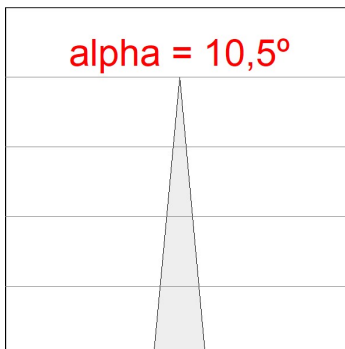

PHOTOMETRIC DATA :

SH270SP840NG
 $\eta = 99\%$
 $I_{max} = 15028 \text{ cd/klm}$
UTE:
CIE: 101 100 100 100 99

H (m)	D (m)	E_{max}	E_{med}
1	0,18	80857	53851
2	0,37	20214	13463
3	0,55	8984	5983
4	0,74	5054	3366