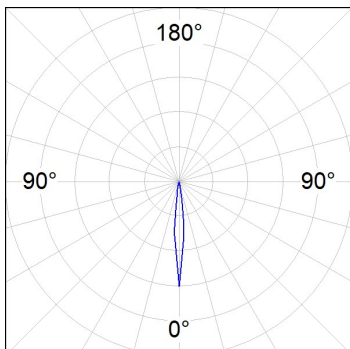

### TECHNICAL SPECIFICATIONS:

<b>Light output:</b>	5.419 lm	<b>°K :</b>	4000
<b>Plum:</b>	61,2W	<b>CRI :</b>	80
<b>Efficacy:</b>	88,5 lm/w	<b>MacAdam:</b>	3
<b>Type:</b>	HIGH POWER LED	<b>Power Supply:</b>	220-240V 50/60Hz
<b>LED Lifetime:</b>	60.000 L80 B10 (Ta=25°C)	<b>Gear:</b>	Electronic
<b>Power:</b>	56W		

*Light output tolerance +/- 10%*

### CUSTOM MADE OPTIONS:

**PHOTOMETRIC DATA :**

SH270SP840NG  
 $\eta = 99\%$   
 $I_{max} = 15028 \text{ cd/klm}$   
 UTE:  
 CIE: 101 100 100 100 99

H (m)	D (m)	E <sub>max</sub>	E <sub>med</sub>
1	0,18	80857	53851
2	0,37	20214	13463
3	0,55	8984	5983
4	0,74	5054	3366