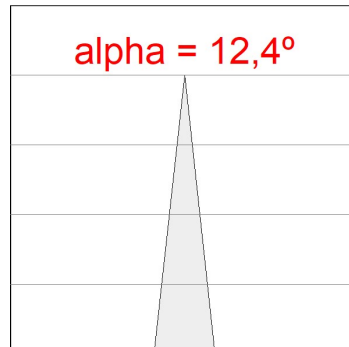

**Finition:** Gris texturé

**Poids:** 12.204 g

**Surface max.exposition au vent:** 0.13 M2

**Installation:** Surface

**SPÉCIFICATIONS TECHNIQUES:**

<b>Flux lumineux:</b>	5.522 lm	<b>°K :</b>	4000
<b>Plum:</b>	50,9W	<b>IRC :</b>	70
<b>Efficacité:</b>	108,5 lm/w	<b>MacAdam:</b>	3
<b>Type:</b>	HI POWER PHILIPS	<b>Alimentation:</b>	220-240V 50/60Hz
<b>Durée de vie LED:</b>	50.000 L90 B10	<b>Équipement:</b>	Électronique
<b>Puissance:</b>	45W		

*Tolérance de flux lumineux +/- 10%*

**OPTIONS PERSONNALISABLES:**

**SHOT 380**

SH23807SP740NG

SHOT 380 G2 7000 NW SP GR.

**DONNÉES PHOTOMÉTRIQUES :**

SH23807SP740NG  
 $\eta = 100\%$   
 $I_{max} = 8774 \text{ cd/klm}$   
 UTE: 1,00B  
 CIE: 82 98 100 100 100