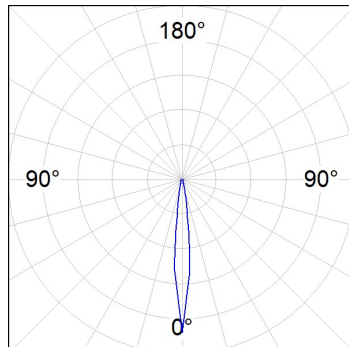

**Finition:** Gris texturé

**Poids:** 12.204 g

**Surface max.exposition au vent:** 0.13 M2

**Installation:** Surface

**SPÉCIFICATIONS TECHNIQUES:**

<b>Flux lumineux:</b>	5.522 lm	<b>°K :</b>	4000
<b>Plum:</b>	50,9W	<b>IRC :</b>	70
<b>Efficacité:</b>	108,5 lm/w	<b>MacAdam:</b>	3
<b>Type:</b>	HI POWER PHILIPS	<b>Alimentation:</b>	220-240V 50/60Hz
<b>Durée de vie LED:</b>	50.000 L90 B10	<b>Équipement:</b>	Électronique
<b>Puissance:</b>	45W		

*Tolérance de flux lumineux +/- 10%*

**OPTIONS PERSONNALISABLES:**

**SHOT 380**

SH23807SP740NG

SHOT 380 G2 7000 NW SP GR.

**DONNÉES PHOTOMÉTRIQUES :**

SH23807SP740NG  
 $\eta = 100\%$   
 $I_{max} = 8774 \text{ cd/klm}$   
 UTE: 1,00B  
 CIE: 82 98 100 100 100