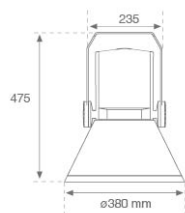

SH23807SP740NG