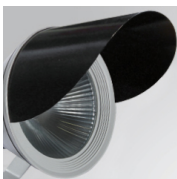

ACCESSOIRES :

Optique

Code produit:
SH38SC381B

Description:
SHOT 380 ACC. ANTIGLARE SCREEN