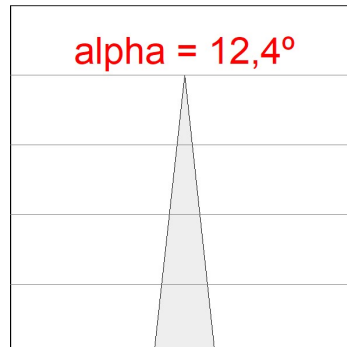

SH23807SP730NG

**SHOT 380 G2 7000 WW SP GR.****Description:**

Projecteur d'extérieur modèle SHOT 380 G2 7000 WW SP GR. de la marque LAMP. Fabriqué en aluminium injecté laqué en couleur gris texturé, avec verre trempé, vis en acier inoxydable et joints de silicone. Dissipation passive pour une gestion thermique appropriée. Modèle pour LED HI-POWER. Température de couleur blanc chaud et équipement électronique incorporé. Avec optiques Spot. Avec un niveau de protection IP65, IK08. Classe d'isolation I.

Finition: Gris texturé**Poids:** 12.204 g**Surface max.exposition au vent:** 0.13 M2**Installation:** Surface**SPÉCIFICATIONS TECHNIQUES:**

Flux lumineux:	5.246 lm	°K :	3000
Plum:	50,9W	IRC :	70
Efficacité:	103,1 lm/w	MacAdam:	3
Type:	HI POWER PHILIPS	Alimentation:	220-240V 50/60Hz
Durée de vie LED:	50.000 L90 B10	Équipement:	Électronique
Puissance:	45W		

Tolérance de flux lumineux +/- 10%**OPTIONS PERSONNALISABLES:**

DONNÉES PHOTOMÉTRIQUES :

SH23807SP730NG
 $\eta = 100\%$
 $I_{max} = 8774 \text{ cd/klm}$
 UTE: 1,00B
 CIE: 82 98 100 100 100

H (m)	D (m)	E _{max}	E _{med}
1	0,22	45702	30581
2	0,44	11426	7645
3	0,65	5078	3398
4	0,87	2856	1911