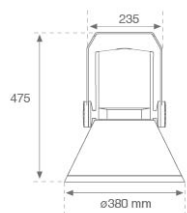

SH23807SP730NG