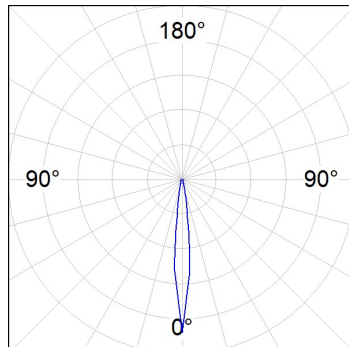

SH23807SP730NG

**SHOT 380 G2 7000 WW SP GR.****Description:**

Projecteur d'extérieur modèle SHOT 380 G2 7000 WW SP GR. de la marque LAMP. Fabriqué en aluminium injecté laqué en couleur gris texturé, avec verre trempé, vis en acier inoxydable et joints de silicone. Dissipation passive pour une gestion thermique appropriée. Modèle pour LED HI-POWER. Température de couleur blanc chaud et équipement électronique incorporé. Avec optiques Spot. Avec un niveau de protection IP65, IK08. Classe d'isolation I.

Finition: Gris texturé**Poids:** 12.204 g**Surface max.exposition au vent:** 0.13 M2**Installation:** Surface**SPÉCIFICATIONS TECHNIQUES:**

Flux lumineux:	5.246 lm	°K :	3000
Plum:	50,9W	IRC :	70
Efficacité:	103,1 lm/w	MacAdam:	3
Type:	HI POWER PHILIPS	Alimentation:	220-240V 50/60Hz
Durée de vie LED:	50.000 L90 B10	Équipement:	Électronique
Puissance:	45W		

Tolérance de flux lumineux +/- 10%**OPTIONS PERSONNALISABLES:**

DONNÉES PHOTOMÉTRIQUES :

SH23807SP730NG
 $\eta = 100\%$
 $I_{max} = 8774 \text{ cd/klm}$
 UTE: 1,00B
 CIE: 82 98 100 100 100

H (m)	D (m)	E _{max}	E _{med}
1	0,22	45702	30581
2	0,44	11426	7645
3	0,65	5078	3398
4	0,87	2856	1911