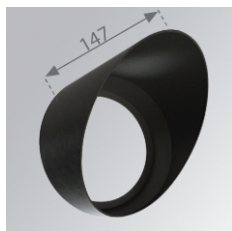

SCRD170B

LOOK/IMAG ACC. SCREEN

---

**Description:**

Accessoire pour projecteurs modèle LOOK/IMAG ACC. SCREEN de la marque LAMP. Type visière anti-éblouissement circulaire laqué en couleur noir.

**Finition:** Noir mat RAL 9011

**Poids:** 105 g

---

**Installation:**

---

**SPÉCIFICATIONS TECHNIQUES:**

---

**OPTIONS PERSONNALISABLES:**

---