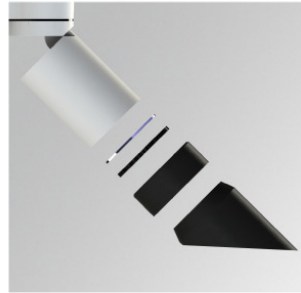

Adaptador accesorios LOOK / IMAG, obligatorio para utilizar accesorios
LOOK / IMAG accessories adaptor, mandatory to use accessories
Adaptateur accessoires LOOK / IMAG, obligatoire pour utiliser accessoires

Código Color
● 96.00.25.2 ■

Posibles combinaciones Adaptador + Accesorios
Accessoires + Adaptor possible combinations
Possibles combinaisons Adaptateur + Accessoires

96.00.25.2 + 96.00.26.2 + 96.00.27.2 + 96.00.28.2