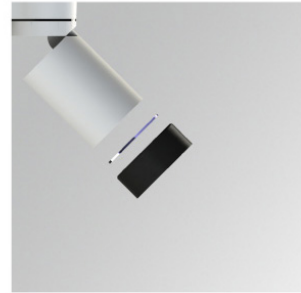

96.00.25.2 + 96.00.26.2