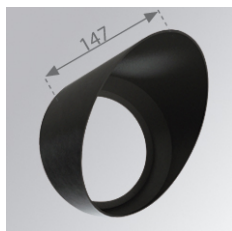

SCRD170B

LOOK/IMAG ACC. SCREEN

Descripción:

Accesorio para proyectores modelo LOOK/IMAG ACC. SCREEN de la marca LAMP. Tipo visera antideslumbrante lacada en color negro.

Acabado: Negro mate RAL 9011

Peso: 105 g