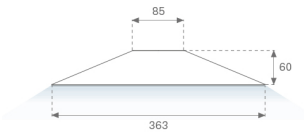

STORMBELL 80

S8BE363W

ACC. BELL STORMBELL 80 Ø363x60 WH

Descripción:

Accesorio Campana para downlight suspendido, modelo ACC. BELL STORMBELL 80 Ø363x60 WH de la marca Lamp. Cuerpo de aluminio con acabado blanco/negro/materiality según modelo.