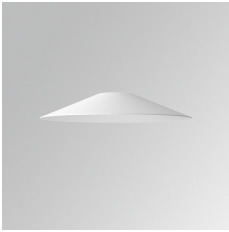

STORMBELL 80

S8BE363W

ACC. BELL STORMBELL 80 Ø363x60 WH

Descripción:

Accesorio Campana para downlight suspendido, modelo ACC. BELL STORMBELL 80 Ø363x60 WH de la marca Lamp. Cuerpo de aluminio con acabado blanco/negro/materiality según modelo.

Peso: 584 g