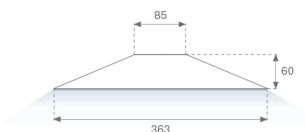

S8BE363PT

**ACC. BELL STORMBELL 80 Ø363x60 PT**

---

**Description:**

Accessoire pour luminaires suspendus modèle ACC. BELL STORMBELL 80 Ø363x60 PT de la marque Lamp.  
Corps fabriqué en plastique PET recyclé.