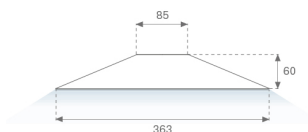

STORMBELL 80

S8BE363PT

ACC. BELL STORMBELL 80 Ø363x60 PT

Descripción:

Accesorio Campana para downlight suspendido, modelo ACC. BELL STORMBELL 80 Ø363x60 PT de la marca Lamp. Cuerpo fabricado de plástico PET reciclado.