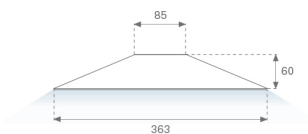

S8BE363CK

ACC. BELL STORMBELL 80 Ø363x60 CK

Description:

Accessoire pour luminaires suspendus modèle ACC. BELL STORMBELL 80 Ø363x60 CK de la marque Lamp.
Corps fabriqué en liège recyclé

Poids: 226 g