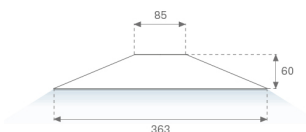

S8BE363B

**ACC. BELL STORMBELL 80 Ø363x60 BK**

**Description:**

Accessoire pour luminaires suspendus modèle ACC. BELL STORMBELL 80 Ø363x60 BK de la marque Lamp.  
Corps fabriqué en aluminium injecté blanc brillant/noir/Matière selon modèle.